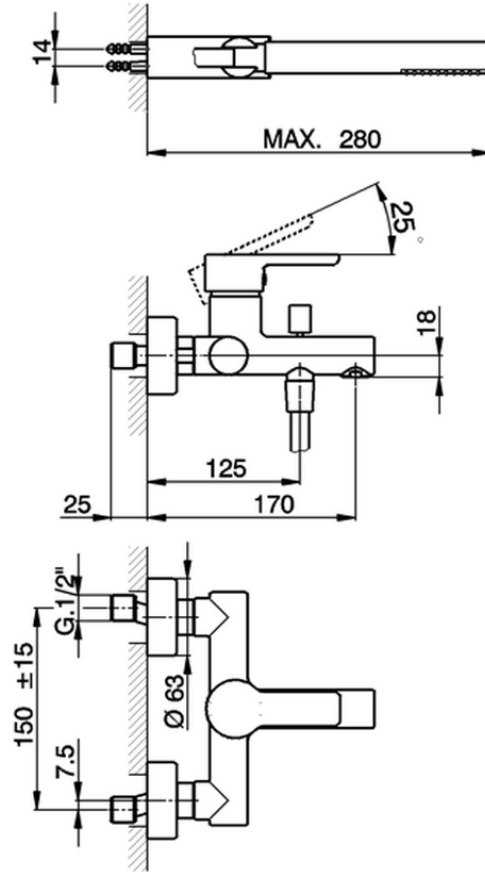

Bañera monomando con duplex SOFT_SF000120

SF000120

<https://es.huberitalia.com/banera-monomando-con-duplex-soft-sf000120>

2026-04-30