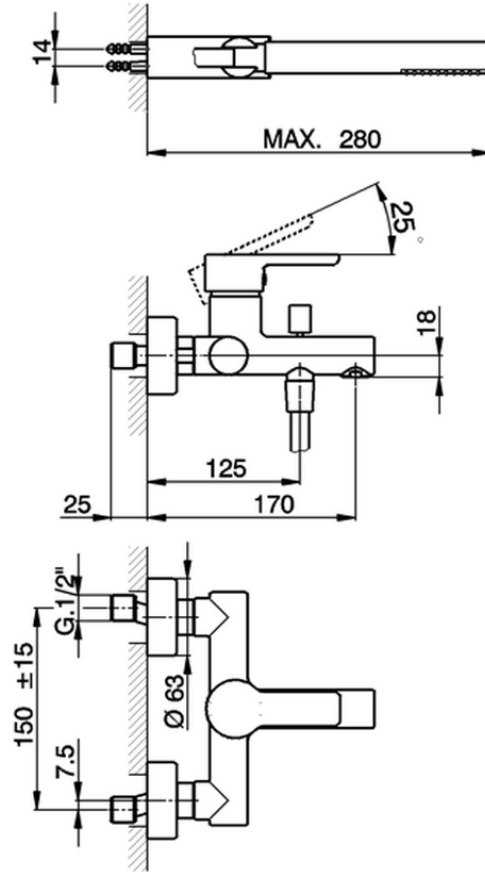

Bañera monomando con duplex SOFT_SF000120

SF000120

<https://es.huberitalia.com/banera-monomando-con-duplex-soft-sf000120>

2026-06-10