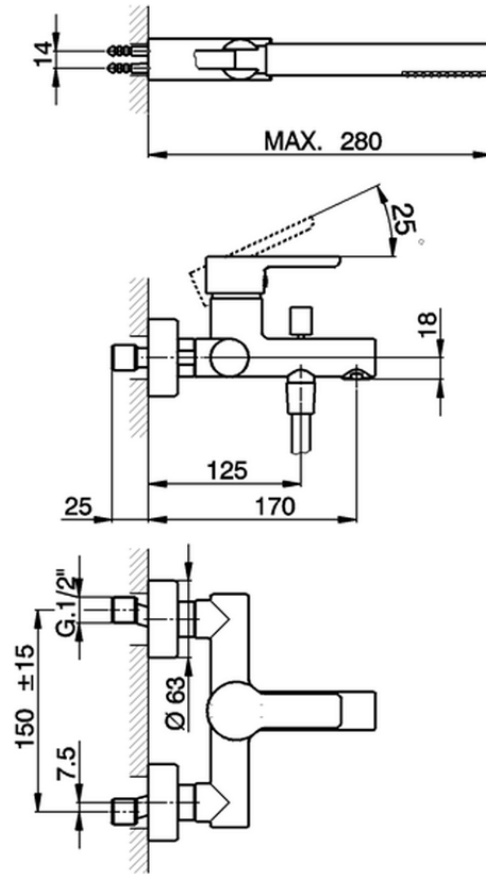

Bañera monomando con duplex SOFT_SF000120

SF000120

<https://es.huberitalia.com/banera-monomando-con-duplex-soft-sf000120>

2026-05-20