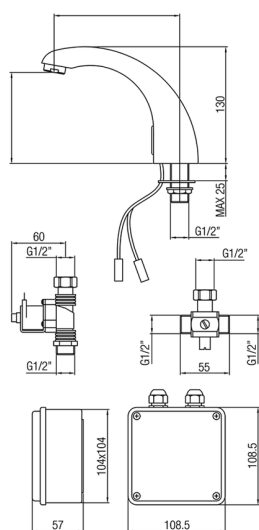

Grifo lavabo electrónico COLECTIVIDAD_303E.01H.

MODELO **303E.01H.**

Grifo lavabo electrónico

ACABADOS DISPONIBLES

CARACTERÍSTICAS

2025-02-22