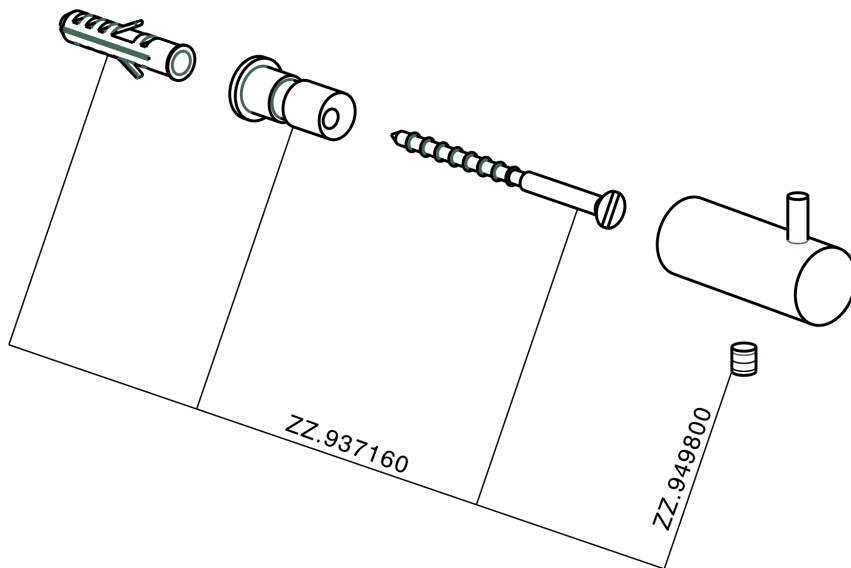

Percha ACCESORIOS BAÑO_SI090710

SI090710

<https://es.huberitalia.com/percha-accesorios-bano-si090710>

2026-07-04