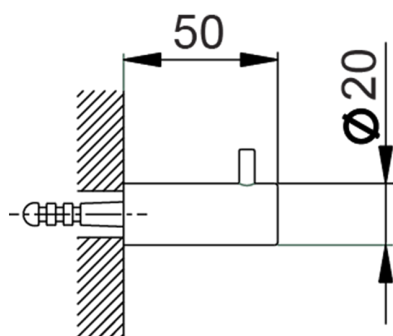

Percha ACCESORIOS BAÑO_SI090710

MODELO **SI090710**

Percha

ACABADOS DISPONIBLES

-  **21** 21 Cromo
-  **2B** 2B Níquel Brillo
-  **2F** 2F Níquel Cepillado
-  **2P** 2P Oro rosa
-  **2Q** 2Q Black Titanium
-  **40** 40 Negro Mate
-  **4Q** 4Q Blanco Mate

CARACTERÍSTICAS

Percha ACCESORIOS BAÑO_SI090710

SI090710

<https://es.huberitalia.com/percha-accesorios-bano-si090710>

2026-04-16