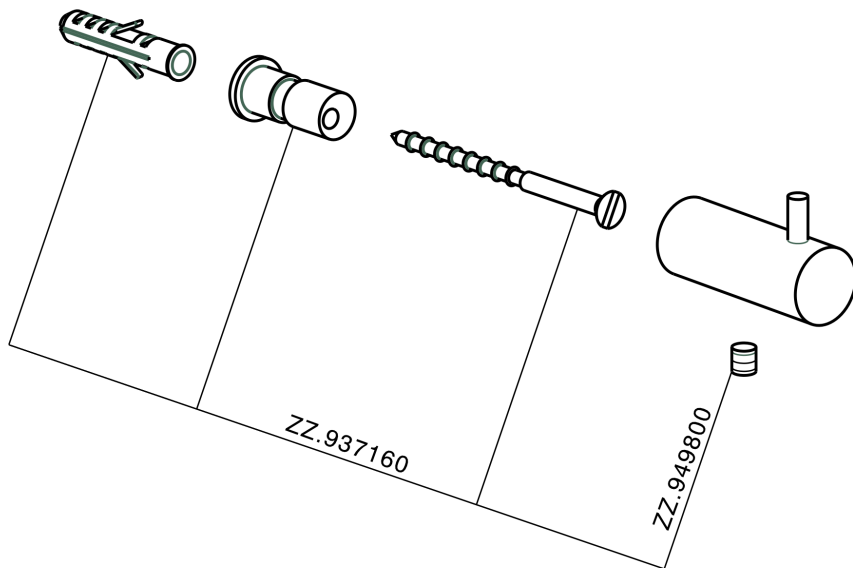

Percha ACCESORIOS BAÑO_SI090710

MODELO **SI090710**

Percha

ACABADOS DISPONIBLES

-  **21** 21 Cromo
-  **2B** 2B Níquel Brillo
-  **2F** 2F Níquel Cepillado
-  **2P** 2P Oro rosa
-  **2Q** 2Q Black Titanium
-  **40** 40 Negro Mate
-  **4Q** 4Q Blanco Mate

CARACTERÍSTICAS

Percha ACCESORIOS BAÑO_SI090710

SI090710

<https://es.huberitalia.com/percha-accesorios-bano-si090710>

2026-05-22