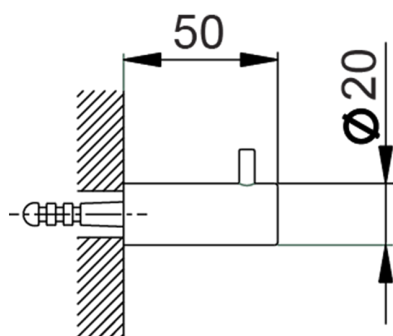

Percha ACCESORIOS BAÑO_SI090710

MODELO **SI090710**

Percha

ACABADOS DISPONIBLES

-  **21** 21 Cromo
-  **2B** 2B Níquel Brillo
-  **2F** 2F Níquel Cepillado
-  **2P** 2P Oro rosa
-  **2Q** 2Q Black Titanium
-  **40** 40 Negro Mate
-  **4Q** 4Q Blanco Mate

CARACTERÍSTICAS

Percha ACCESORIOS BAÑO_SI090710

SI090710

<https://es.huberitalia.com/percha-accesorios-bano-si090710>

2026-05-22