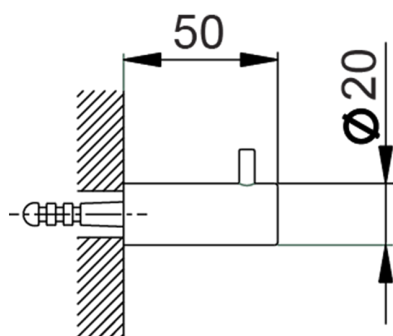

Percha ACCESORIOS BAÑO_SI090710

MODELO **SI090710**

Percha

ACABADOS DISPONIBLES

-  **21** 21 Cromo
-  **2B** 2B Níquel Brillo
-  **2F** 2F Níquel Cepillado
-  **2P** 2P Oro rosa
-  **2Q** 2Q Black Titanium
-  **40** 40 Negro Mate
-  **4Q** 4Q Blanco Mate

CARACTERÍSTICAS

Percha ACCESORIOS BAÑO_SI090710

SI090710

<https://es.huberitalia.com/percha-accesorios-bano-si090710>

2026-06-13