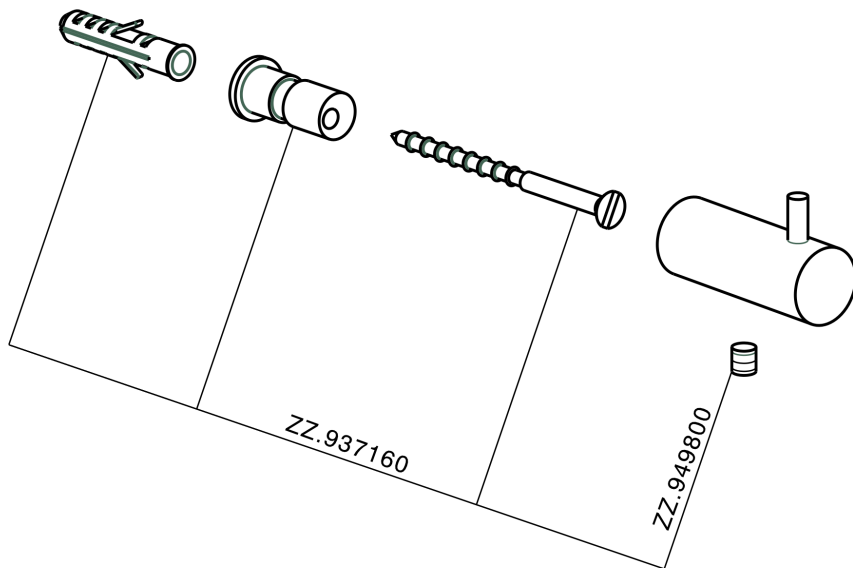

Percha ACCESORIOS BAÑO_SI090710

MODELO **SI090710**

Percha

ACABADOS DISPONIBLES

-  **21** 21 Cromo
-  **2B** 2B Níquel Brillo
-  **2F** 2F Níquel Cepillado
-  **2P** 2P Oro rosa
-  **2Q** 2Q Black Titanium
-  **40** 40 Negro Mate
-  **4Q** 4Q Blanco Mate

CARACTERÍSTICAS

Percha ACCESORIOS BAÑO_SI090710

SI090710

<https://es.huberitalia.com/percha-accesorios-bano-si090710>

2026-06-13