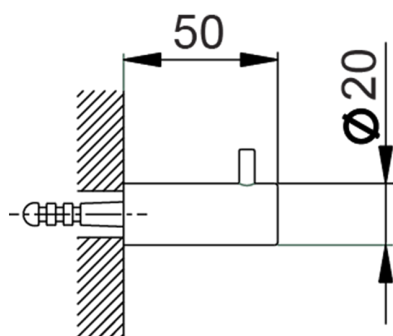

Percha ACCESORIOS BAÑO_SI090710

MODELO **SI090710**

Percha

ACABADOS DISPONIBLES

-  **21** 21 Cromo
-  **2B** 2B Níquel Brillo
-  **2F** 2F Níquel Cepillado
-  **2P** 2P Oro rosa
-  **2Q** 2Q Black Titanium
-  **40** 40 Negro Mate
-  **4Q** 4Q Blanco Mate

CARACTERÍSTICAS

Percha ACCESORIOS BAÑO_SI090710

SI090710

<https://es.huberitalia.com/percha-accesorios-bano-si090710>

2026-07-03