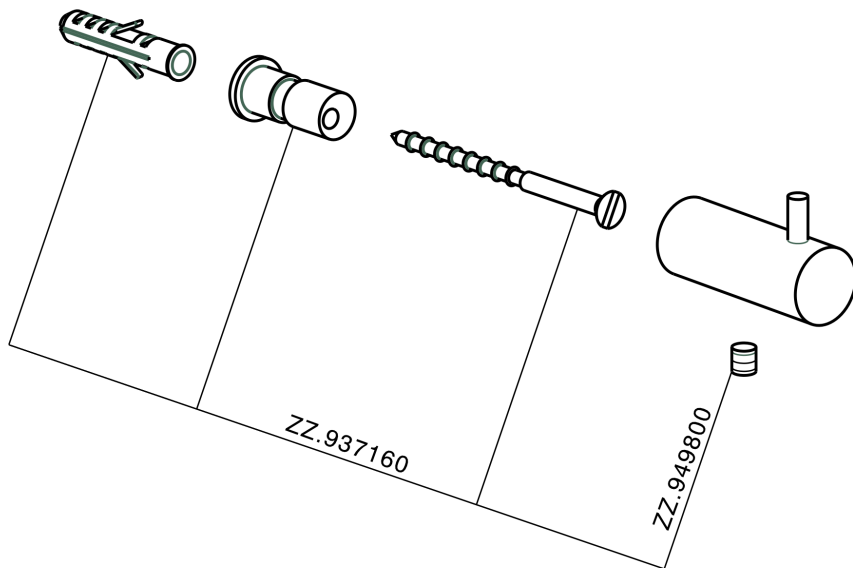

Percha ACCESORIOS BAÑO_SI090710

MODELO **SI090710**

Percha

ACABADOS DISPONIBLES

- 
21 21 Cromo
- 
2B 2B Níquel Brillo
- 
2F 2F Níquel Cepillado
- 
2P 2P Oro rosa
- 
2Q 2Q Black Titanium
- 
40 40 Negro Mate
- 
4Q 4Q Blanco Mate

CARACTERÍSTICAS

Percha ACCESORIOS BAÑO_SI090710

SI090710

<https://es.huberitalia.com/percha-accesorios-bano-si090710>

2026-06-10