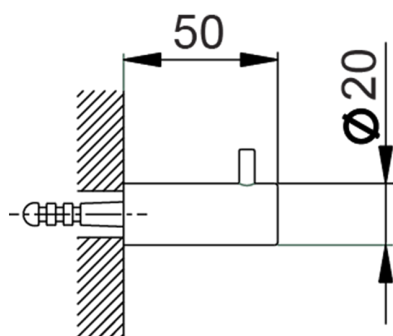

Percha ACCESORIOS BAÑO_SI090710

MODELO **SI090710**

Percha

ACABADOS DISPONIBLES

- 
21 21 Cromo
- 
2B 2B Níquel Brillo
- 
2F 2F Níquel Cepillado
- 
2P 2P Oro rosa
- 
2Q 2Q Black Titanium
- 
40 40 Negro Mate
- 
4Q 4Q Blanco Mate

CARACTERÍSTICAS

Percha ACCESORIOS BAÑO_SI090710

SI090710

<https://es.huberitalia.com/percha-accesorios-bano-si090710>

2026-06-10