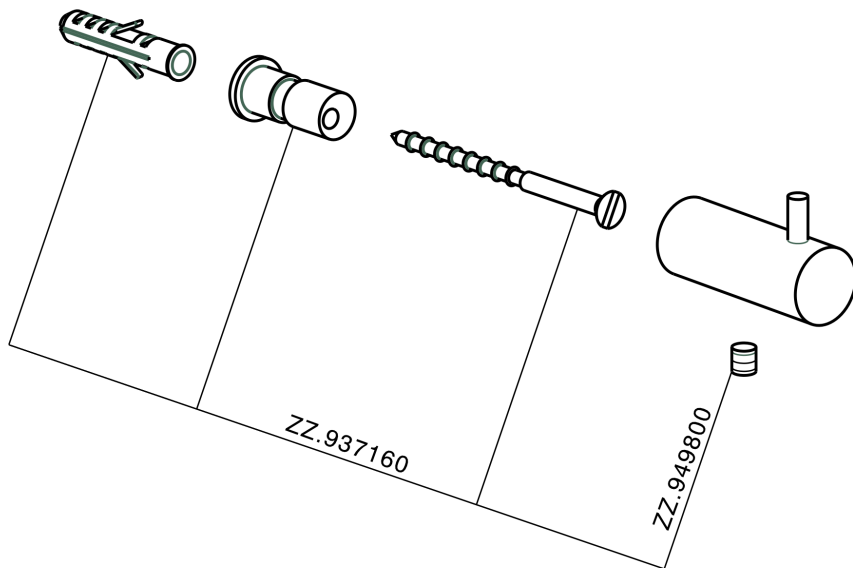

Percha ACCESORIOS BAÑO_SI090710

MODELO **SI090710**

Percha

ACABADOS DISPONIBLES

-  **21** 21 Cromo
-  **2B** 2B Níquel Brillo
-  **2F** 2F Níquel Cepillado
-  **2P** 2P Oro rosa
-  **2Q** 2Q Black Titanium
-  **40** 40 Negro Mate
-  **4Q** 4Q Blanco Mate

CARACTERÍSTICAS

Percha ACCESORIOS BAÑO_SI090710

SI090710

<https://es.huberitalia.com/percha-accesorios-bano-si090710>

2026-07-03