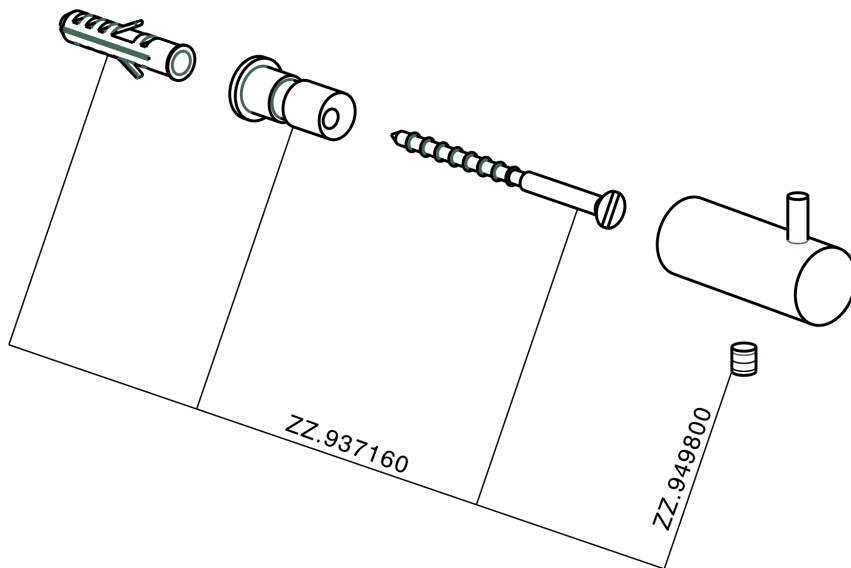

Percha ACCESORIOS BAÑO_SI090710

SI090710

<https://es.huberitalia.com/percha-accesorios-bano-si090710>

2026-06-10