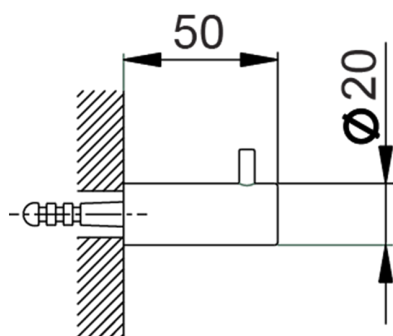

Percha ACCESORIOS BAÑO_SI090710

MODELO **SI090710**

Percha

ACABADOS DISPONIBLES

-  **21** 21 Cromo
-  **2B** 2B Níquel Brillo
-  **2F** 2F Níquel Cepillado
-  **2P** 2P Oro rosa
-  **2Q** 2Q Black Titanium
-  **40** 40 Negro Mate
-  **4Q** 4Q Blanco Mate

CARACTERÍSTICAS

Percha ACCESORIOS BAÑO_SI090710

SI090710

<https://es.huberitalia.com/percha-accesorios-bano-si090710>

2026-04-12