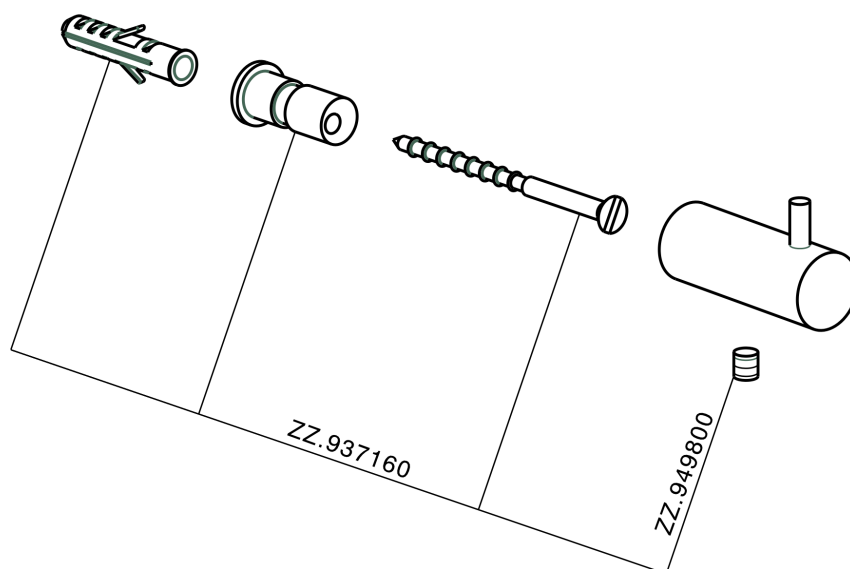

Percha ACCESORIOS BAÑO_SI090710

MODELO **SI090710**

Percha

ACABADOS DISPONIBLES

-  **21** 21 Cromo
-  **2B** 2B Níquel Brillo
-  **2F** 2F Níquel Cepillado
-  **2P** 2P Oro rosa
-  **2Q** 2Q Black Titanium
-  **40** 40 Negro Mate
-  **4Q** 4Q Blanco Mate

CARACTERÍSTICAS

Percha ACCESORIOS BAÑO_SI090710

SI090710

<https://es.huberitalia.com/percha-accesorios-bano-si090710>

2026-04-12