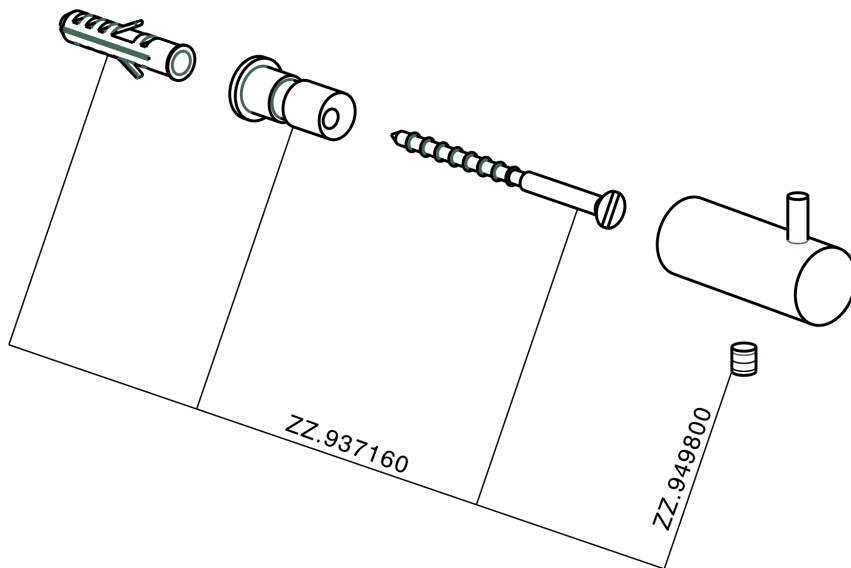

Percha ACCESORIOS BAÑO_SI090710

MODELO **SI090710**

Percha

ACABADOS DISPONIBLES

-  **21** 21 Cromo
-  **2B** 2B Níquel Brillo
-  **2F** 2F Níquel Cepillado
-  **2P** 2P Oro rosa
-  **2Q** 2Q Black Titanium
-  **40** 40 Negro Mate
-  **4Q** 4Q Blanco Mate

CARACTERÍSTICAS

Percha ACCESORIOS BAÑO_SI090710

SI090710

<https://es.huberitalia.com/percha-accesorios-bano-si090710>

2026-06-25