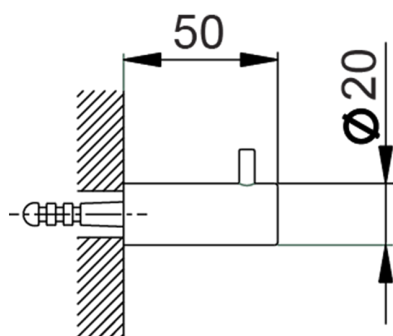

Percha ACCESORIOS BAÑO_SI090710

MODELO **SI090710**

Percha

ACABADOS DISPONIBLES

-  **21** 21 Cromo
-  **2B** 2B Níquel Brillo
-  **2F** 2F Níquel Cepillado
-  **2P** 2P Oro rosa
-  **2Q** 2Q Black Titanium
-  **40** 40 Negro Mate
-  **4Q** 4Q Blanco Mate

CARACTERÍSTICAS

Percha ACCESORIOS BAÑO_SI090710

SI090710

<https://es.huberitalia.com/percha-accesorios-bano-si090710>

2026-06-25