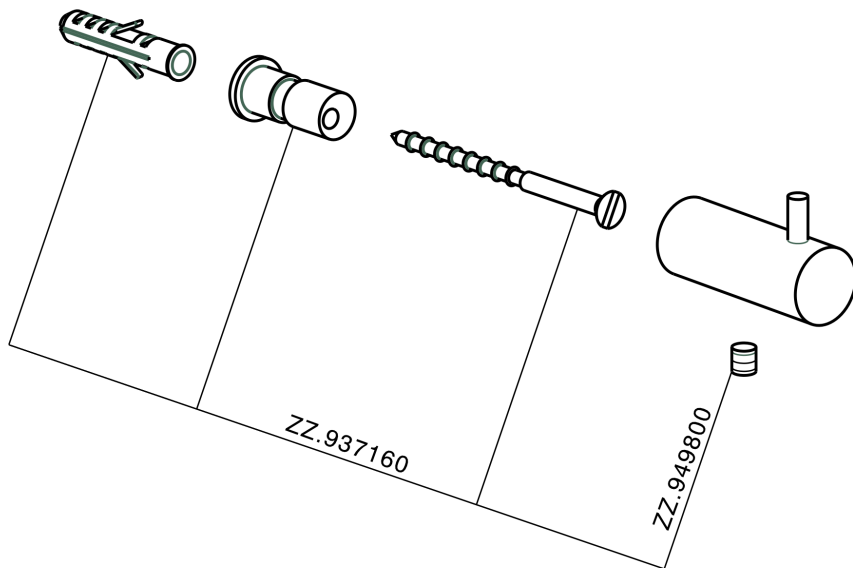

Percha ACCESORIOS BAÑO_SI090710

MODELO **SI090710**

Percha

ACABADOS DISPONIBLES

-  **21** 21 Cromo
-  **2B** 2B Níquel Brillo
-  **2F** 2F Níquel Cepillado
-  **2P** 2P Oro rosa
-  **2Q** 2Q Black Titanium
-  **40** 40 Negro Mate
-  **4Q** 4Q Blanco Mate

CARACTERÍSTICAS

Percha ACCESORIOS BAÑO_SI090710

SI090710

<https://es.huberitalia.com/percha-accesorios-bano-si090710>

2026-05-02