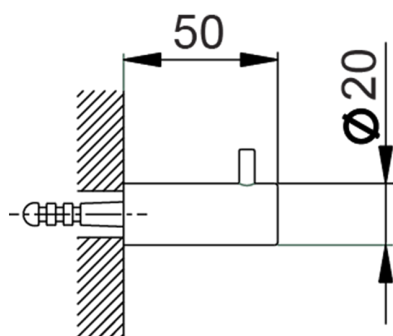

Percha ACCESORIOS BAÑO_SI090710

MODELO **SI090710**

Percha

ACABADOS DISPONIBLES

-  **21** 21 Cromo
-  **2B** 2B Níquel Brillo
-  **2F** 2F Níquel Cepillado
-  **2P** 2P Oro rosa
-  **2Q** 2Q Black Titanium
-  **40** 40 Negro Mate
-  **4Q** 4Q Blanco Mate

CARACTERÍSTICAS

Percha ACCESORIOS BAÑO_SI090710

SI090710

<https://es.huberitalia.com/percha-accesorios-bano-si090710>

2026-07-04