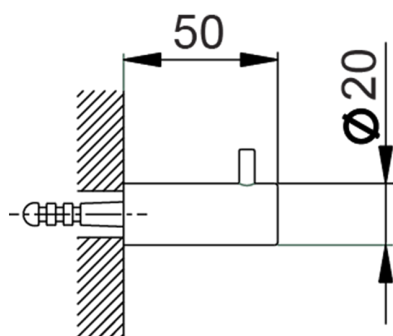

Percha ACCESORIOS BAÑO_SI090710

MODELO **SI090710**

Percha

ACABADOS DISPONIBLES

-  **21** 21 Cromo
-  **2B** 2B Níquel Brillo
-  **2F** 2F Níquel Cepillado
-  **2P** 2P Oro rosa
-  **2Q** 2Q Black Titanium
-  **40** 40 Negro Mate
-  **4Q** 4Q Blanco Mate

CARACTERÍSTICAS

Percha ACCESORIOS BAÑO_SI090710

SI090710

<https://es.huberitalia.com/percha-accesorios-bano-si090710>

2026-05-02