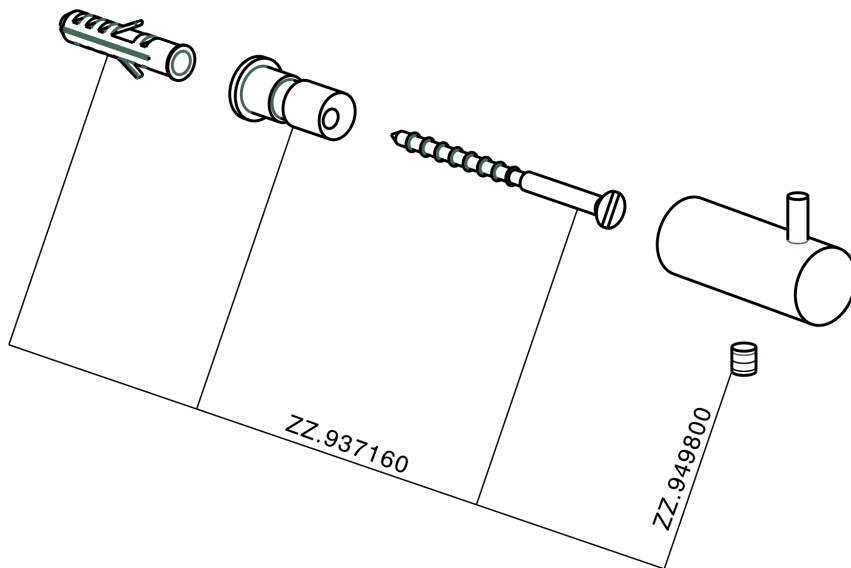

Percha ACCESORIOS BAÑO_SI090710

MODELO **SI090710**

Percha

ACABADOS DISPONIBLES

-  **21** 21 Cromo
-  **2B** 2B Níquel Brillo
-  **2F** 2F Níquel Cepillado
-  **2P** 2P Oro rosa
-  **2Q** 2Q Black Titanium
-  **40** 40 Negro Mate
-  **4Q** 4Q Blanco Mate

CARACTERÍSTICAS

Percha ACCESORIOS BAÑO_SI090710

SI090710

<https://es.huberitalia.com/percha-accesorios-bano-si090710>

2026-07-04