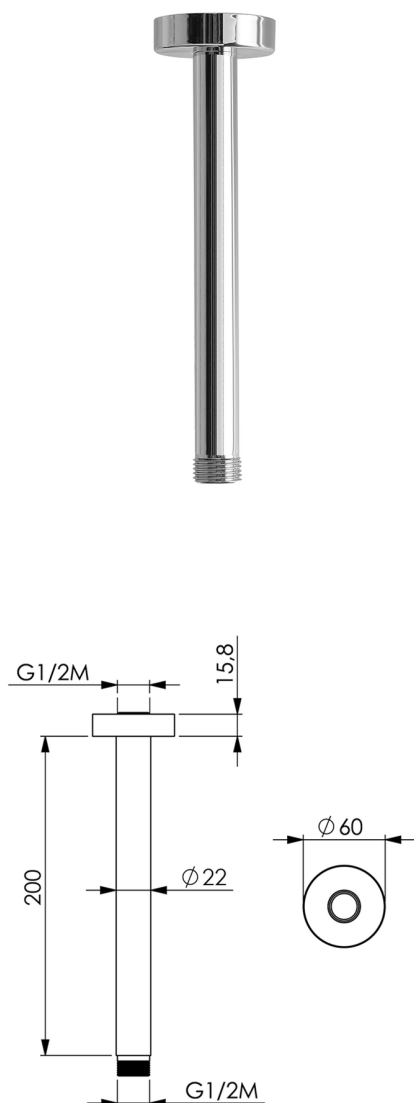

Brazo ducha de techo SHOWER_SS013440

MODELO **SS013440**

Brazo ducha de techo, L.200 mm Ø22 mm, Latón

ACABADOS DISPONIBLES

- **21** 21 Cromo
- **2F** 2F Níquel Cepillado
- **2W** 2W Oro Cepillado
- **40** 40 Negro Mate
- **4Q** 4Q Blanco Mate

CARACTERÍSTICAS

2024-12-22