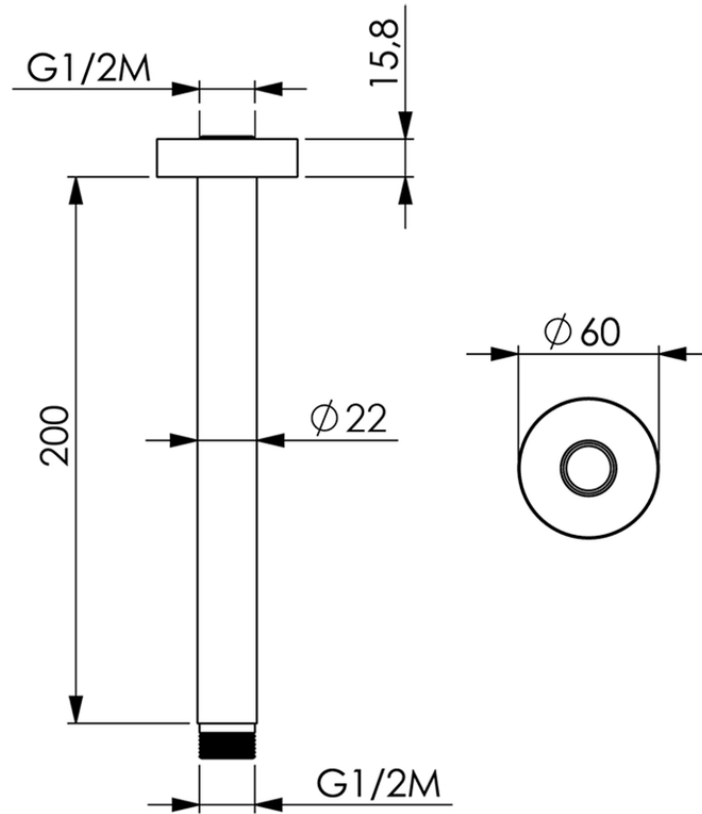

Brazo ducha de techo SHOWER_SS013440

SS013440

<https://es.huberitalia.com/brazo-ducha-de-techo-shower-ss013440>

2024-12-22