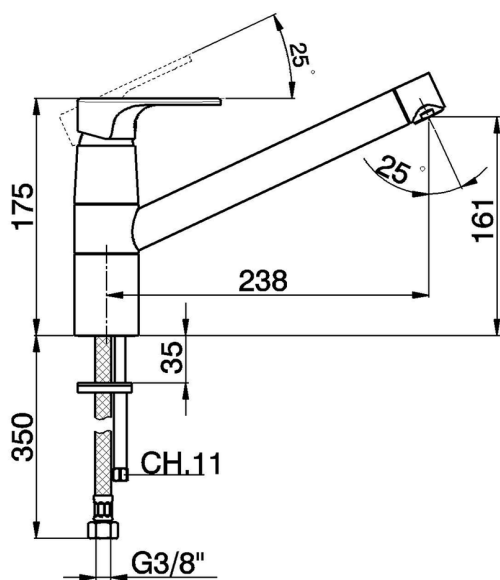

Fregadero monomando KITCHEN_AH002580

MODELO **AH002580**

Fregadero monomando, caño giratorio, latiguillos acero G.3/8"

ACABADOS DISPONIBLES

21 21 Cromo

2F 2F Níquel Cepillado

40 40 Negro Mate

CARACTERÍSTICAS

Recambio Cartucho **ZZ95409000**

Cartucho Monomando 35 mm

2026-06-15