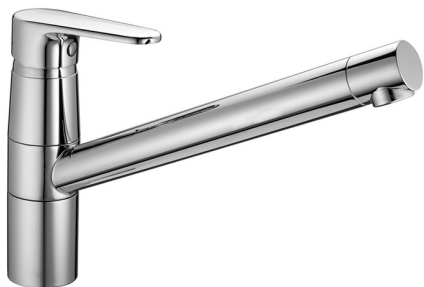

Fregadero monomando KITCHEN_AH002580

MODELO **AH002580**

Fregadero monomando, caño giratorio, latiguillos acero G.3/8"

ACABADOS DISPONIBLES

-  **21** 21 Cromo
-  **2F** 2F Níquel Cepillado
-  **40** 40 Negro Mate

CARACTERÍSTICAS

Recambio Cartucho **ZZ95409000**

Cartucho Monomando 35 mm

2026-05-20