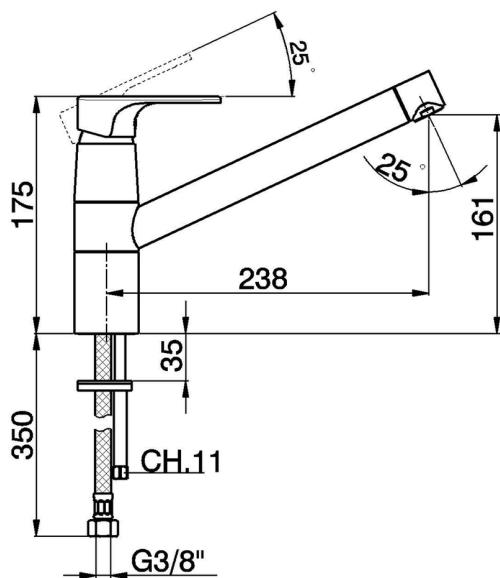

Fregadero monomando KITCHEN_AH002580

MODELO **AH002580**

Fregadero monomando, caño giratorio, latiguillos acero G.3/8"

ACABADOS DISPONIBLES

-  **21** 21 Cromo
-  **2F** 2F Níquel Cepillado
-  **40** 40 Negro Mate

CARACTERÍSTICAS

Recambio Cartucho **ZZ95409000**

Cartucho Monomando 35 mm

2026-05-20