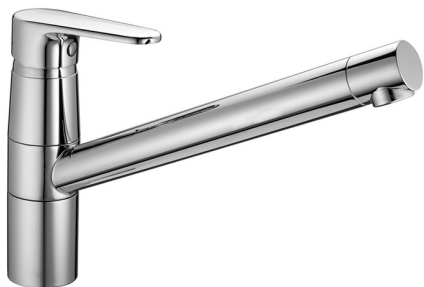

Fregadero monomando KITCHEN_AH002580

MODELO **AH002580**

Fregadero monomando, caño giratorio, latiguillos acero G.3/8"

ACABADOS DISPONIBLES

-  **21** 21 Cromo
-  **2F** 2F Níquel Cepillado
-  **40** 40 Negro Mate

CARACTERÍSTICAS

Recambio Cartucho **ZZ95409000**

Cartucho Monomando 35 mm

2026-04-30