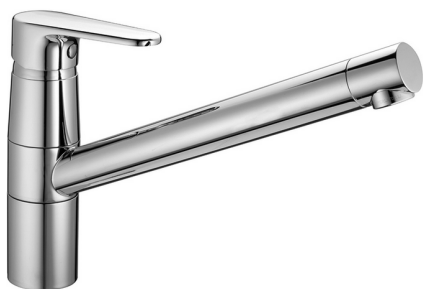

Fregadero monomando KITCHEN_AH002580

MODELO **AH002580**

Fregadero monomando, caño giratorio, latiguillos acero G.3/8"

ACABADOS DISPONIBLES

21 21 Cromo

2F 2F Níquel Cepillado

40 40 Negro Mate

CARACTERÍSTICAS

Recambio Cartucho **ZZ95409000**

Cartucho Monomando 35 mm

2026-06-15