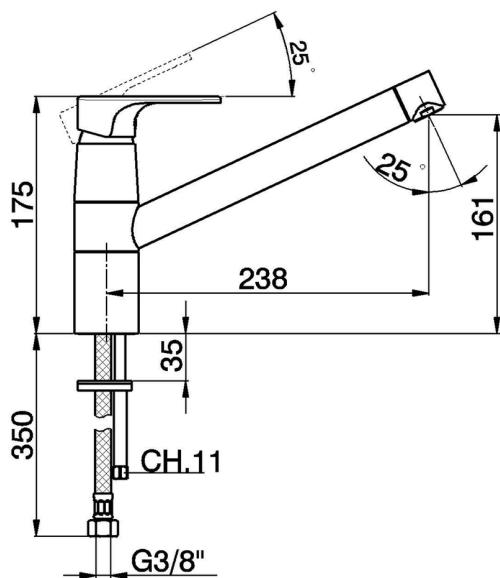

Fregadero monomando KITCHEN_AH002580

MODELO **AH002580**

Fregadero monomando, caño giratorio, latiguillos acero G.3/8"

ACABADOS DISPONIBLES

-  **21** 21 Cromo
-  **2F** 2F Níquel Cepillado
-  **40** 40 Negro Mate

CARACTERÍSTICAS

Recambio Cartucho **ZZ95409000**

Cartucho Monomando 35 mm

2026-04-30