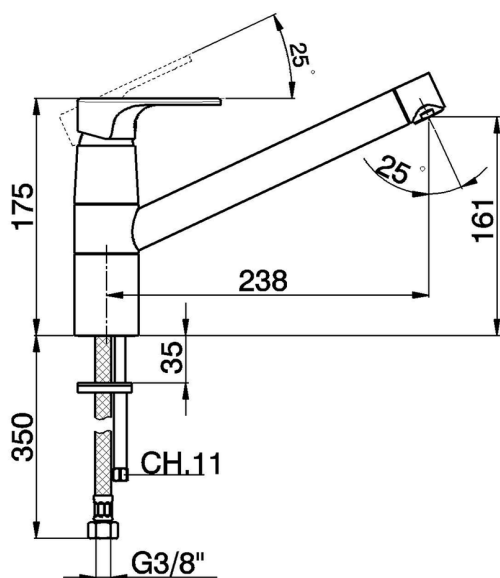

## Fregadero monomando KITCHEN\_AH002580

MODELO **AH002580**

Fregadero monomando, caño giratorio, latiguillos acero G.3/8"

ACABADOS DISPONIBLES

-  **21** 21 Cromo
-  **2F** 2F Níquel Cepillado
-  **40** 40 Negro Mate

CARACTERÍSTICAS

Recambio Cartucho **ZZ95409000**

**Cartucho Monomando 35 mm**

2026-05-20