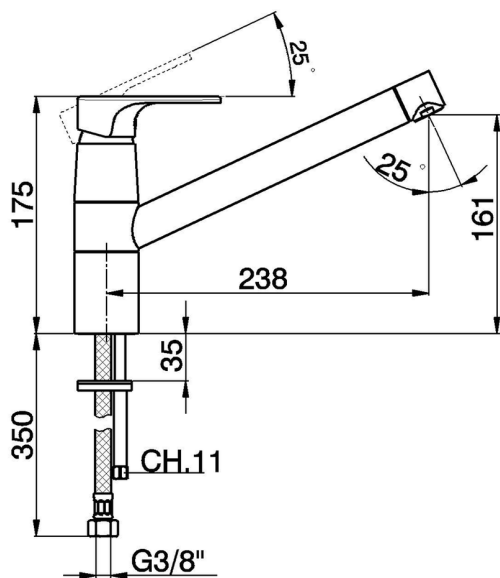

## Fregadero monomando KITCHEN\_AH002580

MODELO **AH002580**

Fregadero monomando, caño giratorio, latiguillos acero G.3/8"

ACABADOS DISPONIBLES

**21** 21 Cromo

**2F** 2F Níquel Cepillado

**40** 40 Negro Mate

CARACTERÍSTICAS

Recambio Cartucho **ZZ95409000**

**Cartucho Monomando 35 mm**

2026-04-30