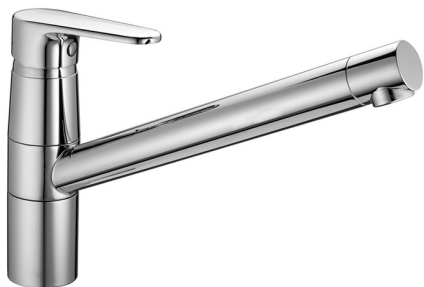

Fregadero monomando KITCHEN_AH002580

MODELO **AH002580**

Fregadero monomando, caño giratorio, latiguillos acero G.3/8"

ACABADOS DISPONIBLES

-  **21** 21 Cromo
-  **2F** 2F Níquel Cepillado
-  **40** 40 Negro Mate

CARACTERÍSTICAS

Recambio Cartucho **ZZ95409000**

Cartucho Monomando 35 mm

2026-06-13