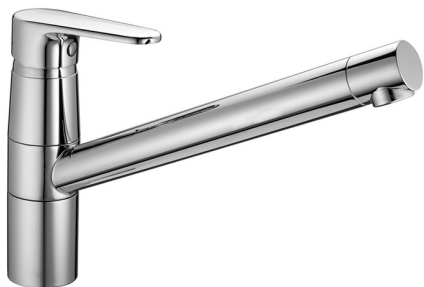

## Fregadero monomando KITCHEN\_AH002580

MODELO **AH002580**

Fregadero monomando, caño giratorio, latiguillos acero G.3/8"

ACABADOS DISPONIBLES

**21** 21 Cromo

**2F** 2F Níquel Cepillado

**40** 40 Negro Mate

CARACTERÍSTICAS

Recambio Cartucho **ZZ95409000**

**Cartucho Monomando 35 mm**

2026-04-30