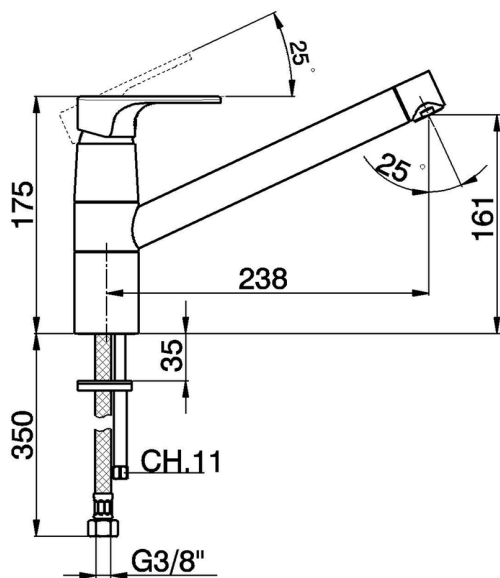

Fregadero monomando KITCHEN_AH002580

MODELO **AH002580**

Fregadero monomando, caño giratorio, latiguillos acero G.3/8"

ACABADOS DISPONIBLES

-  **21** 21 Cromo
-  **2F** 2F Níquel Cepillado
-  **40** 40 Negro Mate

CARACTERÍSTICAS

Recambio Cartucho **ZZ95409000**

Cartucho Monomando 35 mm

2026-06-13