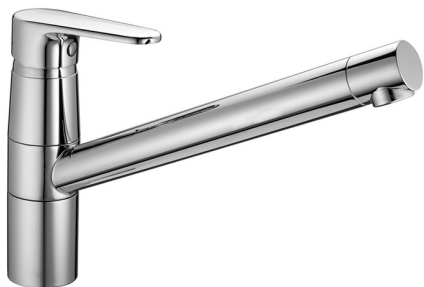

## Fregadero monomando KITCHEN\_AH002580

MODELO **AH002580**

Fregadero monomando, caño giratorio, latiguillos acero G.3/8"

ACABADOS DISPONIBLES

-  **21** 21 Cromo
-  **2F** 2F Níquel Cepillado
-  **40** 40 Negro Mate

CARACTERÍSTICAS

Recambio Cartucho **ZZ95409000**

**Cartucho Monomando 35 mm**

2026-06-10