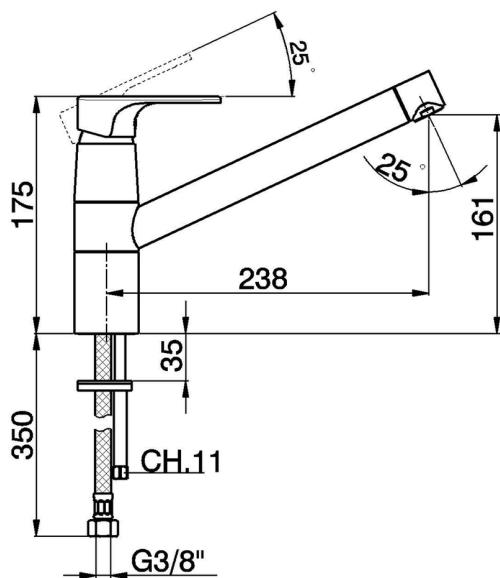

## Fregadero monomando KITCHEN\_AH002580

MODELO **AH002580**

Fregadero monomando, caño giratorio, latiguillos acero G.3/8"

ACABADOS DISPONIBLES

-  **21** 21 Cromo
-  **2F** 2F Níquel Cepillado
-  **40** 40 Negro Mate

CARACTERÍSTICAS

Recambio Cartucho **ZZ95409000**

**Cartucho Monomando 35 mm**

2026-06-10