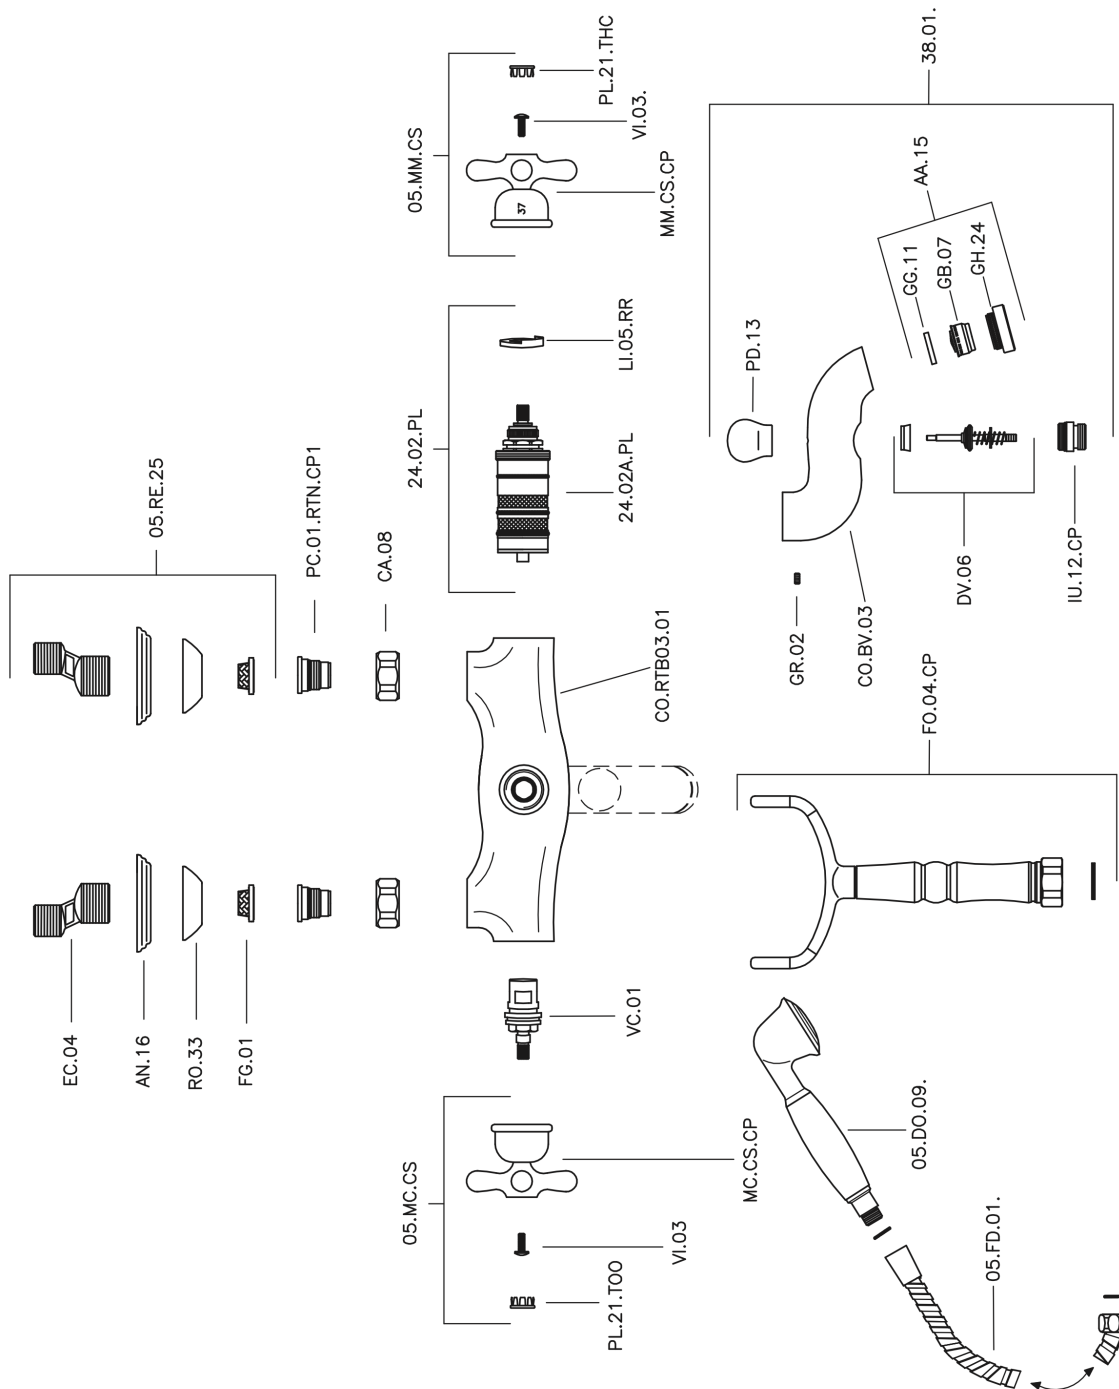

Bañera termostática CROISETTE_VTT33010

MODELO **CST33010**

Bañera termostática, soporte duchita sobre horquilla, duchita una función clásica de Latón, Ø 53 mm, flexible de Latón 150 cm

ACABADOS DISPONIBLES

2W 2W Oro Cepillado

CARACTERÍSTICAS

Recambio Cartucho **24.04A.PP**

Cartucho Termostático Plus P 8X20

Termostático

El Termostático Huber es tu gestor personal del agua, ayudándote a manejar, controlar y ahorrar agua y energía.

Bañera termostática CROISSETTE_VTT33010

CST33010

<https://es.huberitalia.com/banera-termostatica-croisette-vtt33010>

2024-12-22