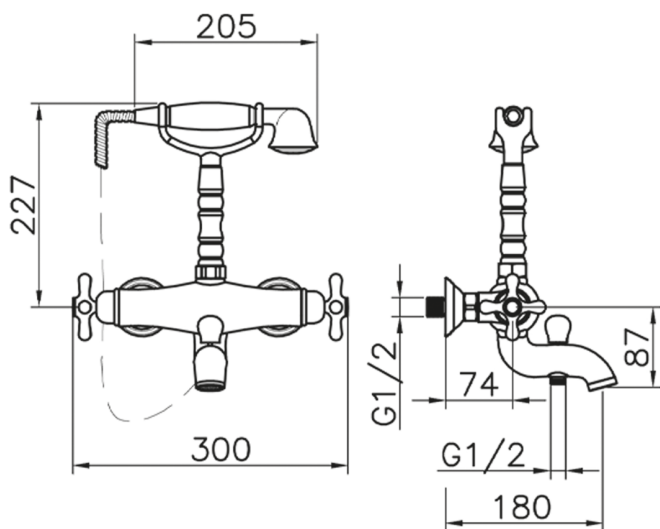

Bañera termostática CROISETTE_VTT33010

MODELO **CST33010**

Bañera termostática, soporte duchita sobre horquilla, duchita una función clásica de Latón, Ø 53 mm, flexible de Latón 150 cm

ACABADOS DISPONIBLES

2W 2W Oro Cepillado

CARACTERÍSTICAS

Recambio Cartucho **24.04A.PP**

Cartucho Termostático Plus P 8X20

Termostático

El Termostático Huber es tu gestor personal del agua, ayudándote a manejar, controlar y ahorrar agua y energía.

Bañera termostática CROISSETTE_VTT33010

CST33010

<https://es.huberitalia.com/banera-termostatica-croisette-vtt33010>

2024-12-22