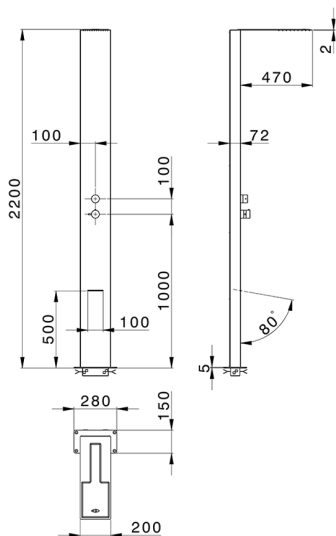

Columna ducha monomando COLUMNS_ZS105020

MODELO **ZS105020**

Columna ducha monomando, desviador 2 salidas, para exterior/interior de suelo, rociador rectangular 200x470x2 mm de Inox, con válvula de seguridad patentada, funciones lluvia, cascada, Inox AISI 316L

ACABADOS DISPONIBLES

D1 D1 Inox Cepillado

CARACTERÍSTICAS

Recambio Cartucho **ZZ99751000**

Cartucho Monomando 35 mm

2026-06-15