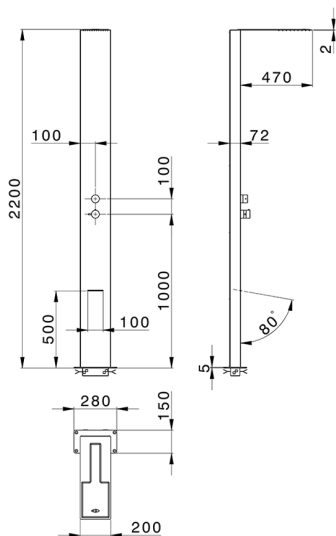

Columna ducha monomando COLUMNS_ZS105020

MODELO **ZS105020**

Columna ducha monomando, desviador 2 salidas, para exterior/interior de suelo, rociador rectangular 200x470x2 mm de Inox, con válvula de seguridad patentada, funciones lluvia, cascada, Inox AISI 316L

ACABADOS DISPONIBLES

D1 D1 Inox Cepillado

CARACTERÍSTICAS

Recambio Cartucho **ZZ99751000**

Cartucho Monomando 35 mm

2026-04-12