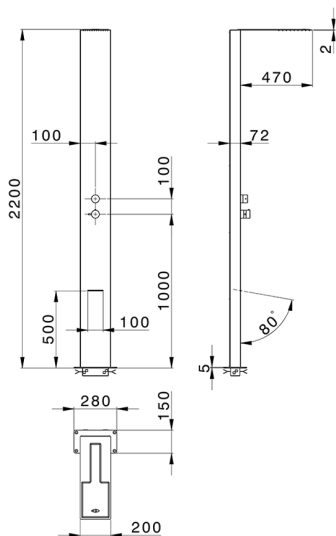

Columna ducha monomando COLUMNS_ZS105020

MODELO **ZS105020**

Columna ducha monomando, desviador 2 salidas, para exterior/interior de suelo, rociador rectangular 200x470x2 mm de Inox, con válvula de seguridad patentada, funciones lluvia, cascada, Inox AISI 316L

ACABADOS DISPONIBLES

D1 D1 Inox Cepillado

CARACTERÍSTICAS

Recambio Cartucho **ZZ99751000**

Cartucho Monomando 35 mm

2026-05-20