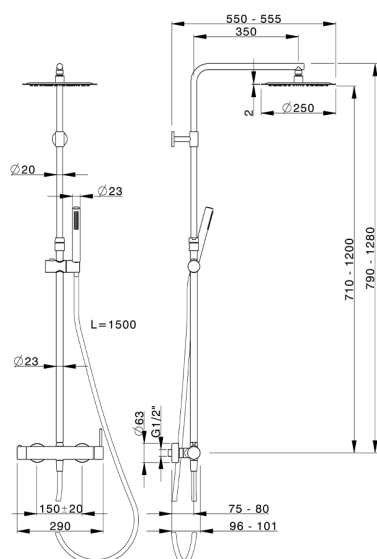

Columna monomando ducha 2 funciones M32_MT004030

MODELO **MT004030**

Columna monomando ducha 2 funciones, columna telescópica, duchita una función Ø 23 mm de Latón, rociador redondo Ø 250 mm es.2 mm de INOX, flexible liso SUPREME 150 cm

ACABADOS DISPONIBLES

CARACTERÍSTICAS

Recambio Cartucho **ZZ95435000**

Cartucho Monomando 35 mm

EcoStop

La función EcoStop limita el caudal del agua aproximadamente el 50% de la salida máxima con una leve resistencia en la maneta. Basta con empujar ligeramente más allá de la mitad del tope sólo cuando se requiera la salida máxima de agua. Esto permitirá ahorrar hasta un 50% de agua.

DeviaStop

La tecnología Huber DeviaStop le permite ajustar el caudal de agua y dirigirla hacia la salida elegida (rociador superior, ducha de mano, etc.).

2024-09-19