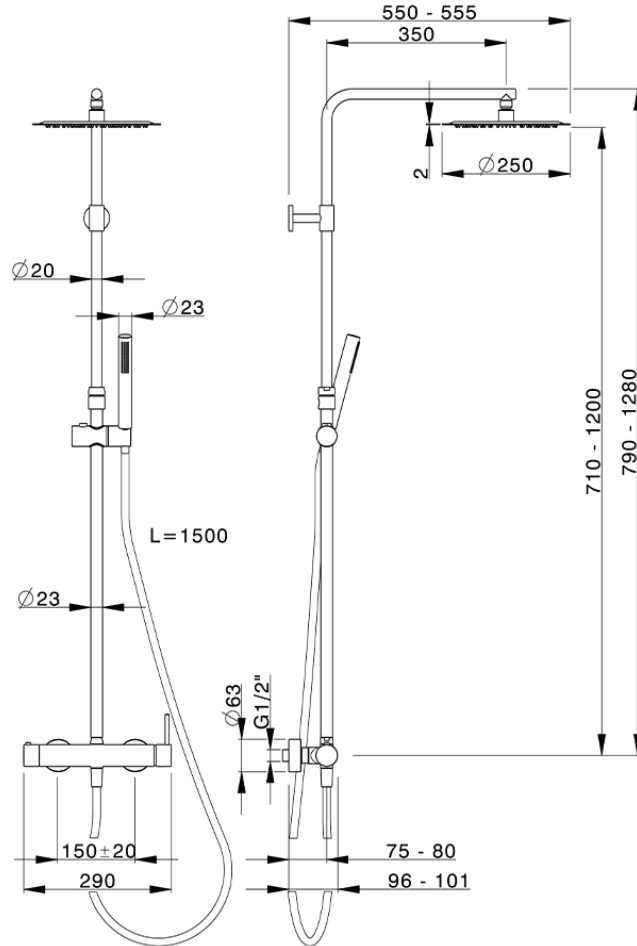

Columna monomando ducha 2 funciones M32_MT004030

MT004030

<https://es.huberitalia.com/columna-monomando-ducha-2-funciones-m32-mt004030>

2024-09-19