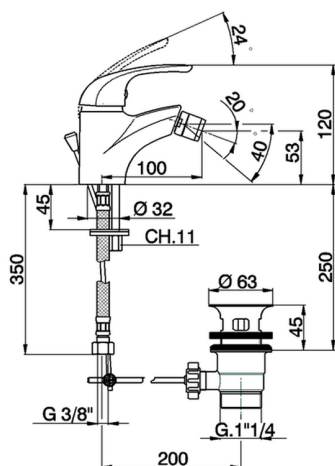

Bidé monomando NORMA_NM000550

MODELO **NM000550**

Bidé monomando, con desagüe automático 1" 1/4, latiguillos acero G.3/8"

ACABADOS DISPONIBLES

21 21 Cromo

CARACTERÍSTICAS

Recambio Cartucho **ZZ94034000**

Cartucho Monomando 35 mm