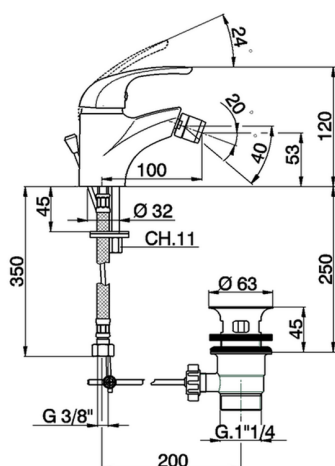

## Bidé monomando NORMA\_NM000550

MODELO **NM000550**

Bidé monomando, con desagüe automático 1" 1/4, latiguillos acero G.3/8"

ACABADOS DISPONIBLES

**21** 21 Cromo

CARACTERÍSTICAS

Recambio Cartucho **ZZ94034000**

**Cartucho Monomando 35 mm**