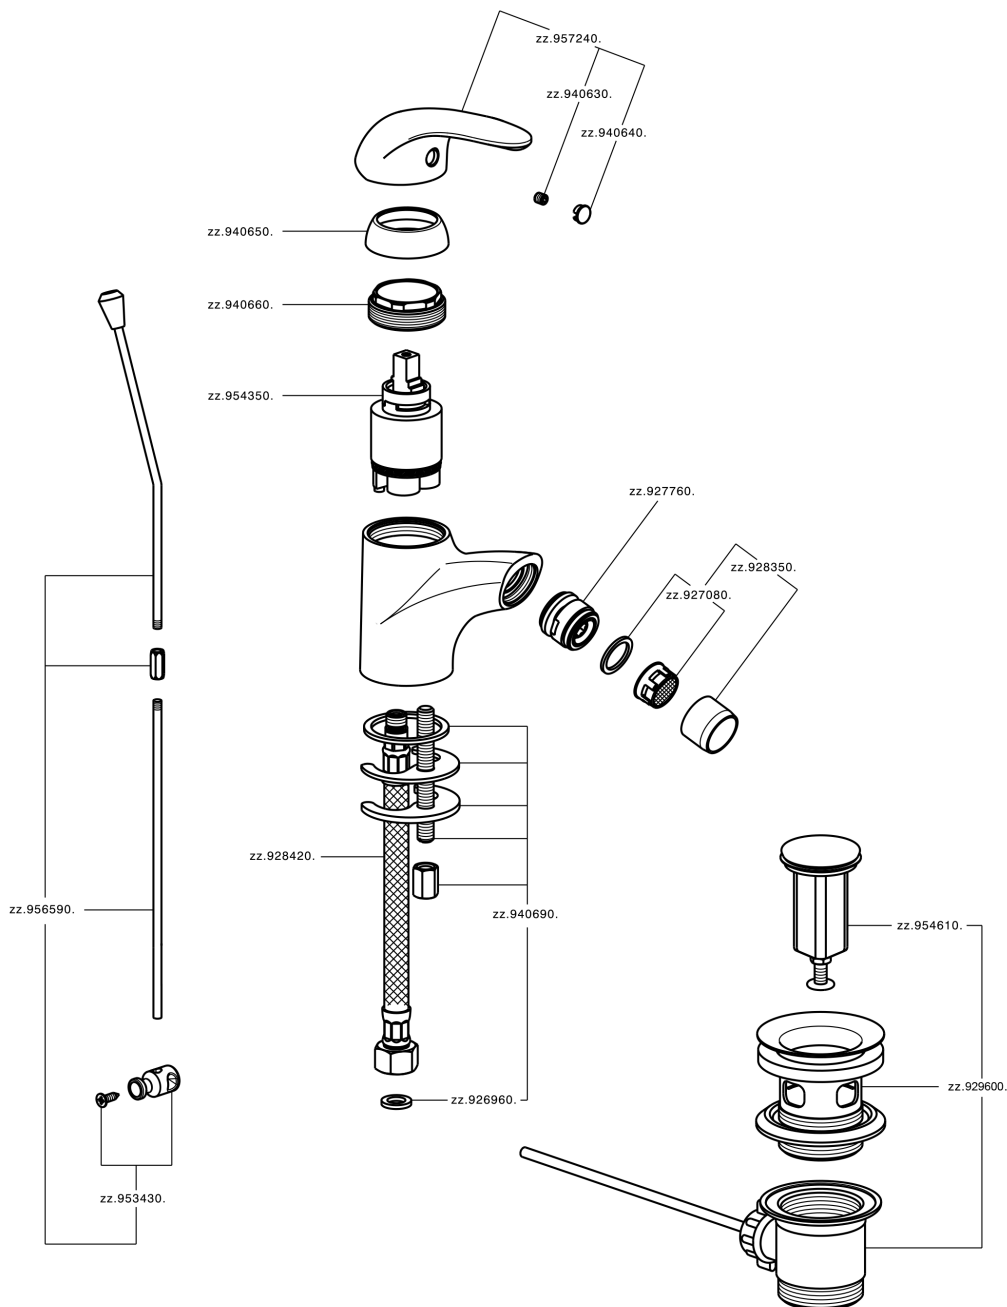

## Bidé monomando NORMA\_NM000550

MODELO **NM000550**

Bidé monomando, con desagüe automático 1" 1/4, latiguillos acero G.3/8"

ACABADOS DISPONIBLES

**21** 21 Cromo

CARACTERÍSTICAS

Recambio Cartucho **ZZ94034000**

**Cartucho Monomando 35 mm**