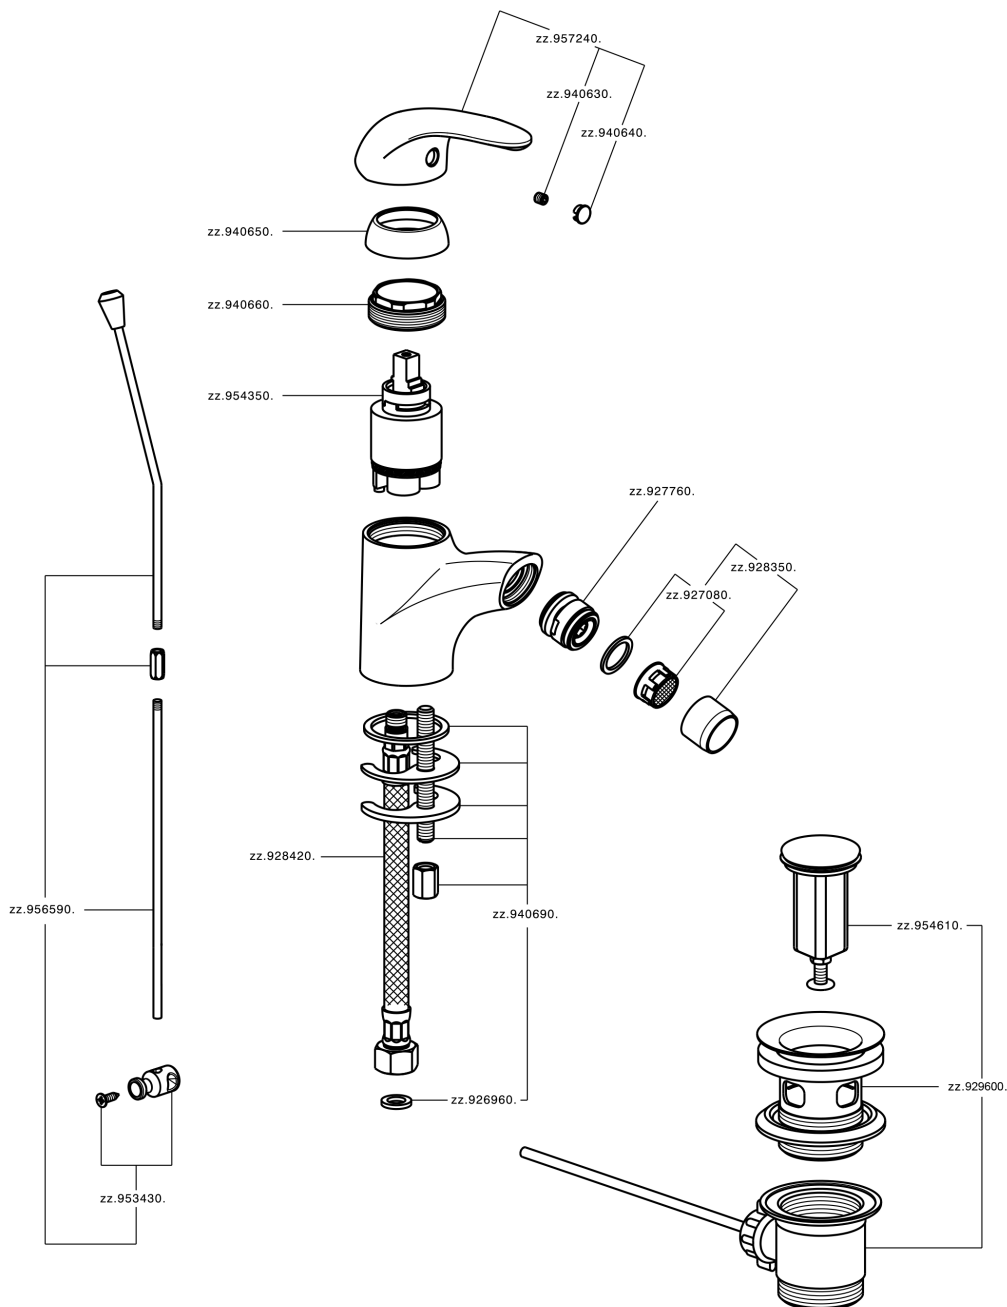

Bidé monomando NORMA_NM000550

NM000550

<https://es.huberitalia.com/bide-monomando-norma-nm000550>

2026-06-10