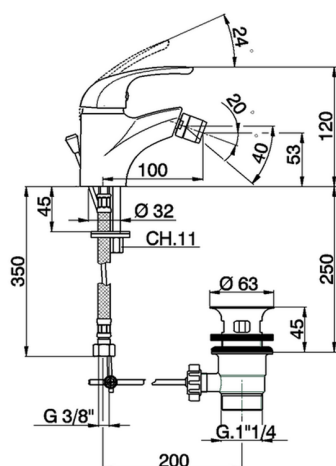

Bidé monomando NORMA_NM000550

MODELO **NM000550**

Bidé monomando, con desagüe automático 1" 1/4, latiguillos acero G.3/8"

ACABADOS DISPONIBLES

21 21 Cromo

CARACTERÍSTICAS

Recambio Cartucho **ZZ94034000**

Cartucho Monomando 35 mm