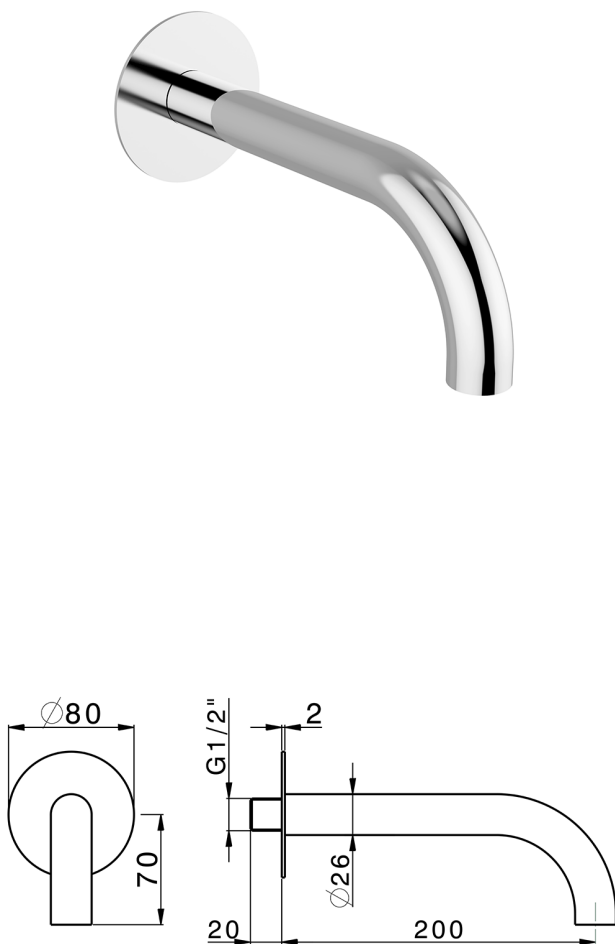

Caño PUSH&SHOWER_ZB0G5100

MODELO **ZB0G5100**

Caño, longitud 200 mm, placa embellecedora redonda
Ø80 mm, conexión 1/2" M

ACABADOS DISPONIBLES

- **21** 21 Cromo
- **24** 24 Oro
- **26** 26 Cobre Viejo
- **2B** 2B Níquel Brillo
- **2F** 2F Níquel Cepillado
- **2W** 2W Oro Cepillado
- **3W** 3W Brushed Black Titanium
- **5G** 5G Oro Rosa
- **40** 40 Negro Mate

CARACTERÍSTICAS

2024-11-23