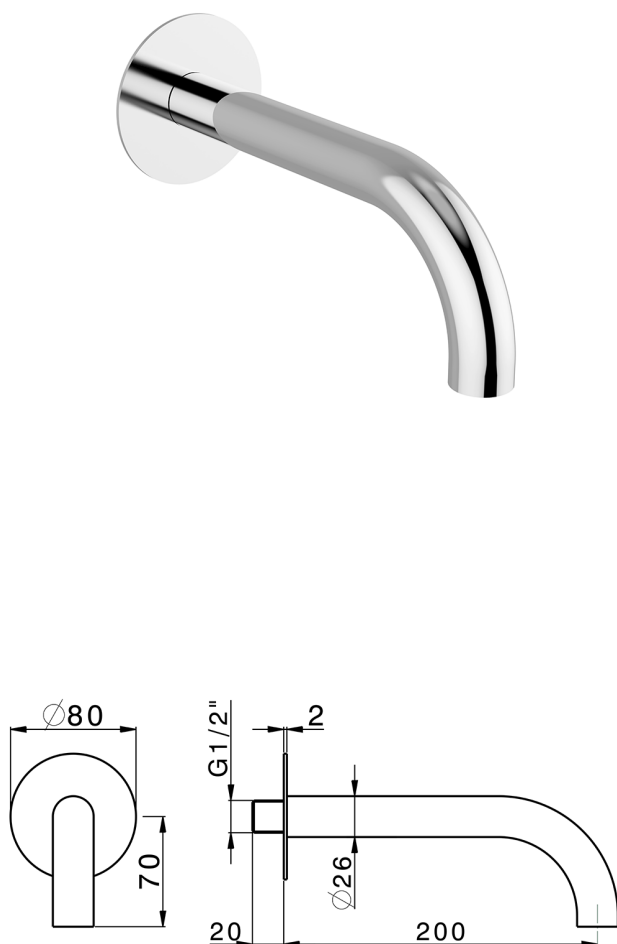

Caño PUSH&SHOWER_ZB0G5100

MODELO **ZB0G5100**

Caño, longitud 200 mm, placa embellecedora redonda
Ø80 mm, conexión 1/2" M

ACABADOS DISPONIBLES

- **21** 21 Cromo
- **24** 24 Oro
- **26** 26 Cobre Viejo
- **2B** 2B Níquel Brillo
- **2F** 2F Níquel Cepillado
- **2W** 2W Oro Cepillado
- **3W** 3W Brushed Black Titanium
- **5G** 5G Oro Rosa
- **40** 40 Negro Mate

CARACTERÍSTICAS

2024-11-21