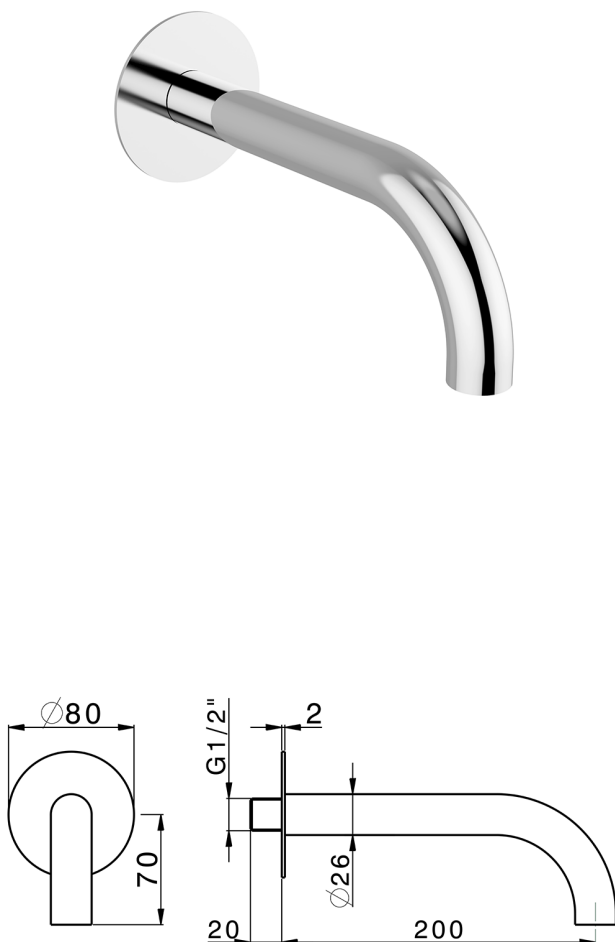

Caño PUSH&SHOWER_ZB0G5100

MODELO **ZB0G5100**

Caño, longitud 200 mm, placa embellecedora redonda
Ø80 mm, conexión 1/2" M

ACABADOS DISPONIBLES

- **21** 21 Cromo
- **24** 24 Oro
- **26** 26 Cobre Viejo
- **2B** 2B Níquel Brillo
- **2F** 2F Níquel Cepillado
- **2W** 2W Oro Cepillado
- **3W** 3W Brushed Black Titanium
- **5G** 5G Oro Rosa
- **40** 40 Negro Mate

CARACTERÍSTICAS

2024-11-21