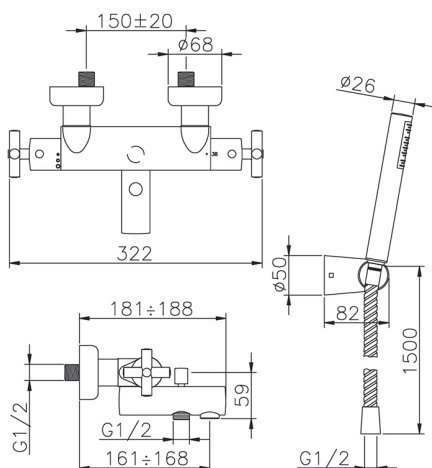

## Bañera termostática con duplex SUITE\_SUD27010

MODELO **SUD27010**

Bañera termostática con duplex, soporte duchita articulado mural, duchita una función minimalista Ø 27 mm ABS, flexible de Latón 150 cm

ACABADOS DISPONIBLES

-  **21** 21 Cromo
-  **40** 40 Negro Mate
-  **2F** 2F Níquel Cepillado
-  **2W** 2W Oro Cepillado

CARACTERÍSTICAS

Recambio Cartucho **24.04A.PP**

**Cartucho Termostático Plus P 8X20**