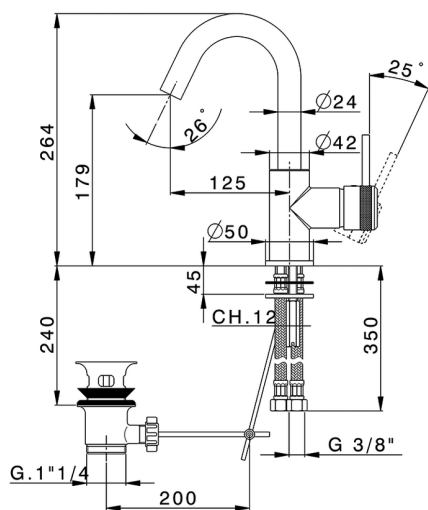

Lavabo monomando EnergySave CHRONOS_CR000475

MODELO **CR000475**

Lavabo monomando EnergySave, caño giratorio, con desagüe automático 1" 1/4, latiguillos acero G.3/8"

ACABADOS DISPONIBLES

-  **21** 21 Cromo
-  **2F** 2F Níquel Cepillado
-  **2Q** 2Q Black Titanium

CARACTERÍSTICAS

Recambio Cartucho **ZZ95409000**

Cartucho Monomando 35 mm

EcoStop

La función EcoStop limita el caudal del agua aproximadamente el 50% de la salida máxima con una leve resistencia en la maneta. Basta con empujar ligeramente más allá de la mitad del tope sólo cuando se requiera la salida máxima de agua. Esto permitirá ahorrar hasta un 50% de agua.

EnergySave

Gracias al dispositivo EnergySave, si se acciona la maneta en la posición central únicamente saldrá agua fría, de modo que el calentador de agua no se pondrá en marcha y no se desperdiciará agua caliente, lo que supone un ahorro considerable de energía y costes. La temperatura puede ajustarse girando la maneta hacia la izquierda hasta alcanzar la temperatura deseada.