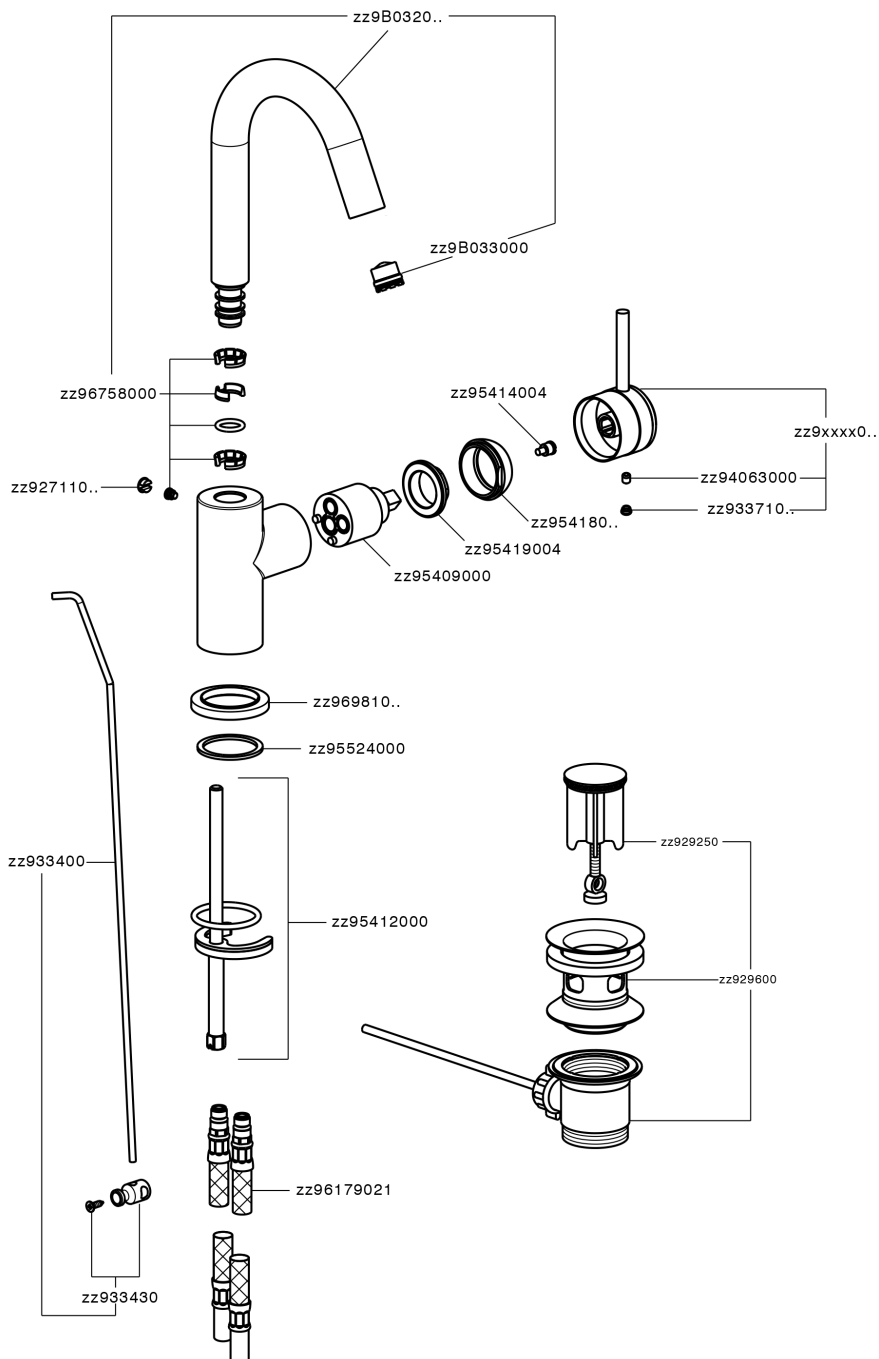

## Lavabo monomando EnergySave CHRONOS\_CR000475

CR000475

<https://es.huberitalia.com/lavabo-monomando-energysave-chronos-cr000475>

2024-09-19