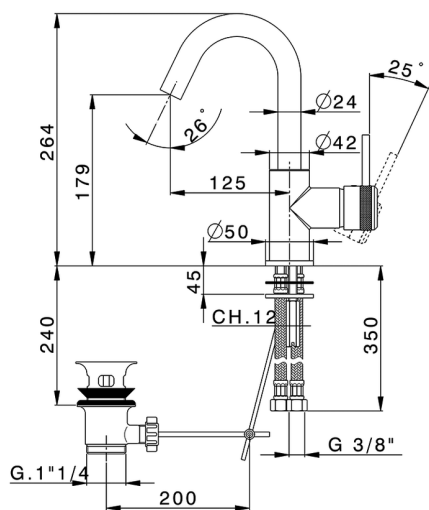

## Lavabo monomando EnergySave CHRONOS\_CR000475

MODELO **CR000475**

Lavabo monomando EnergySave, caño giratorio, con desagüe automático 1" 1/4, latiguillos acero G.3/8"

ACABADOS DISPONIBLES

-  **21** 21 Cromo
-  **2F** 2F Níquel Cepillado
-  **2Q** 2Q Black Titanium

CARACTERÍSTICAS

Recambio Cartucho **ZZ95409000**

**Cartucho Monomando 35 mm**

### EcoStop

La función EcoStop limita el caudal del agua aproximadamente el 50% de la salida máxima con una leve resistencia en la maneta. Basta con empujar ligeramente más allá de la mitad del tope sólo cuando se requiera la salida máxima de agua. Esto permitirá ahorrar hasta un 50% de agua.