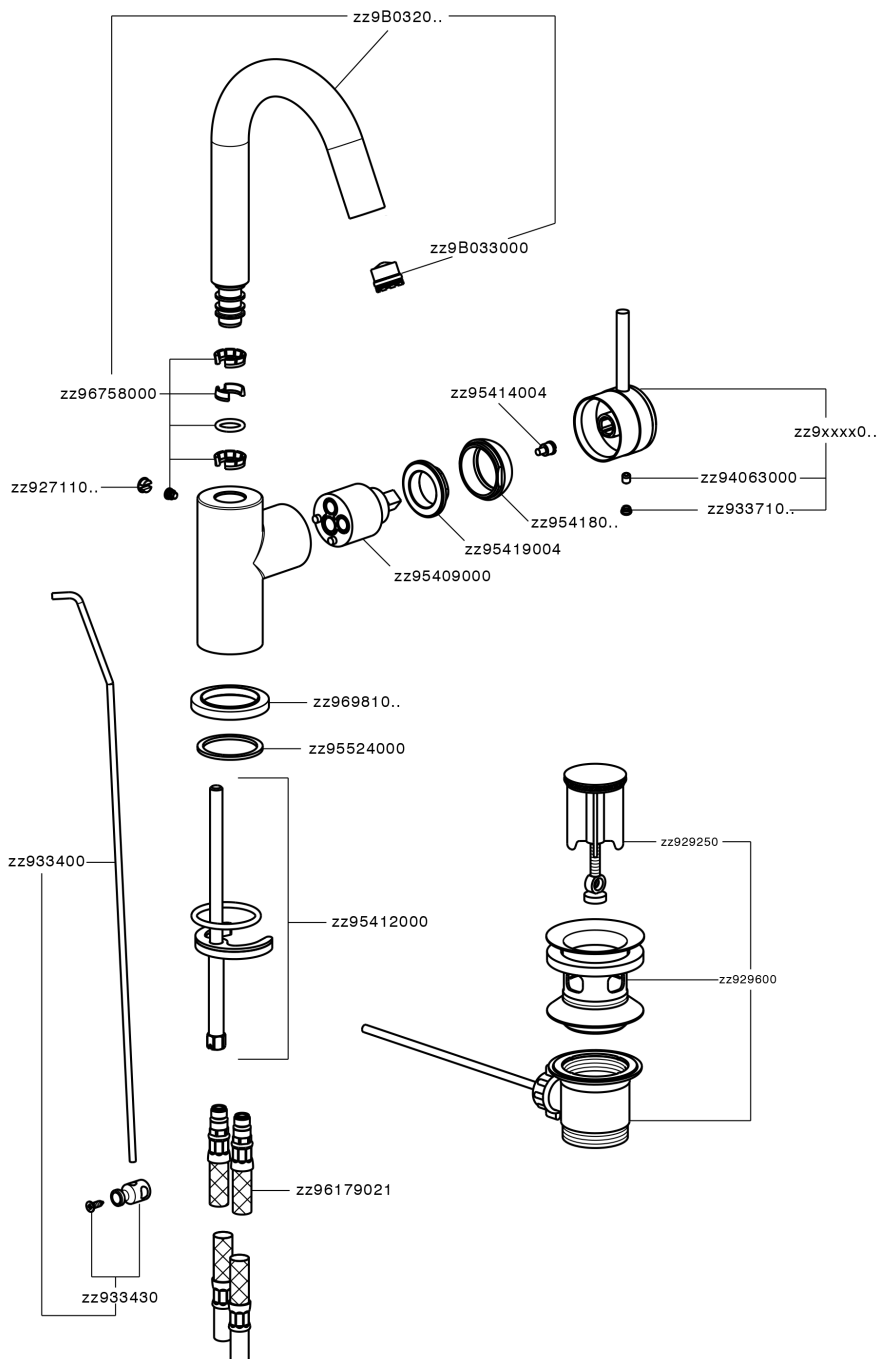

Lavabo monomando EnergySave CHRONOS_CR000475

CR000475

<https://es.huberitalia.com/lavabo-monomando-energysave-chronos-cr000475>

2024-09-19