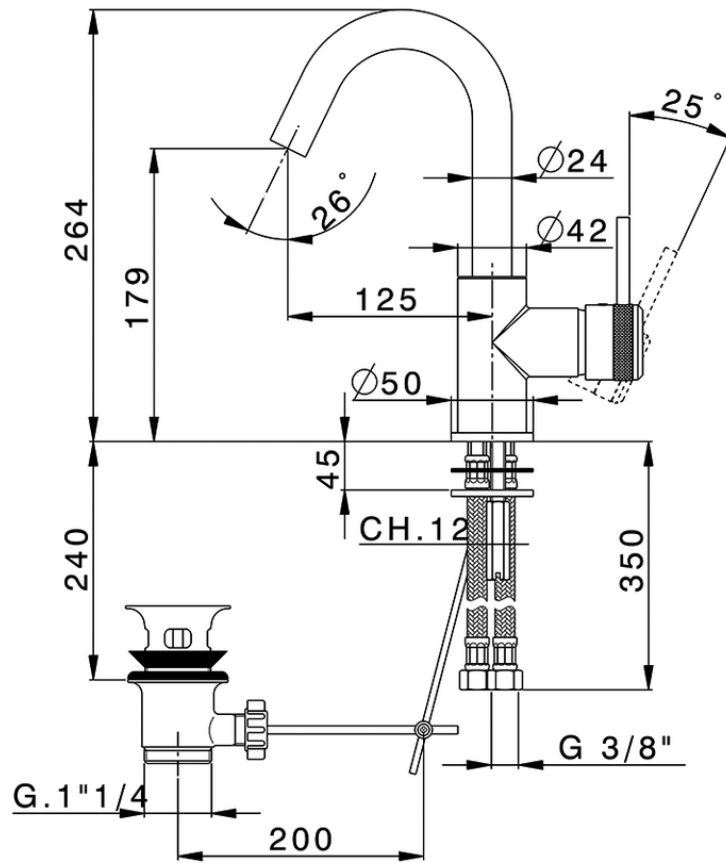

Lavabo monomando EnergySave CHRONOS_CR000475

CR000475

<https://es.huberitalia.com/lavabo-monomando-energysave-chronos-cr000475>

2024-09-19