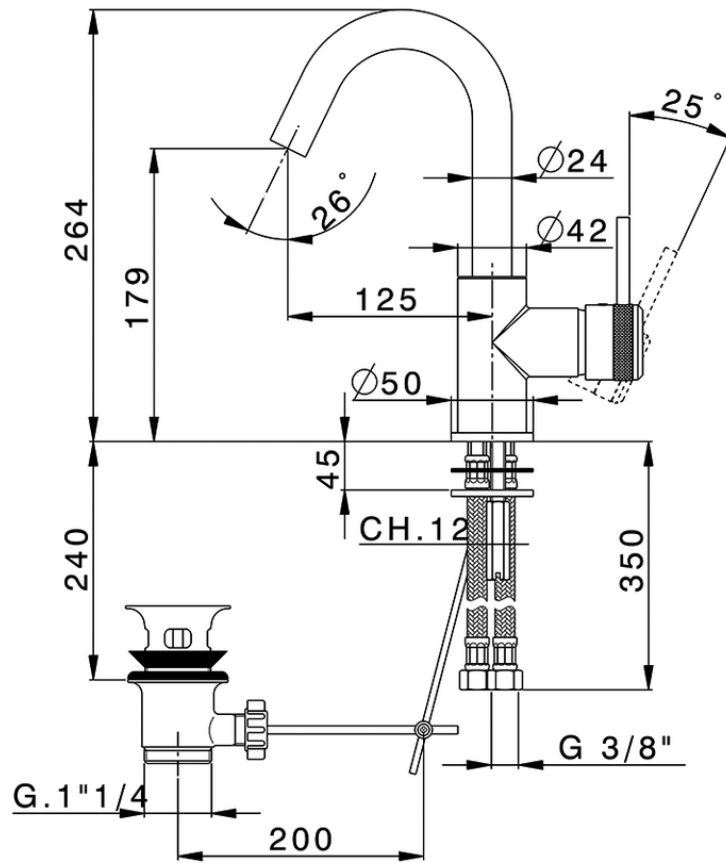

Lavabo monomando EnergySave CHRONOS\_CR000475

CR000475

<https://es.huberitalia.com/lavabo-monomando-energysave-chronos-cr000475>

2024-09-19