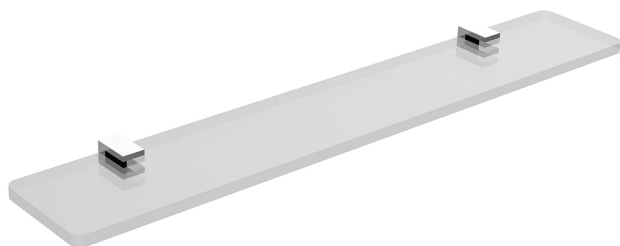

Repisa ACCESORIOS BAÑO_SQ090442

MODELO **SQ090442**

Repisa, 60 cm de Latón/Cristal

ACABADOS DISPONIBLES

- **21** 21 Cromo
- **2B** 2B Níquel Brillo
- **2F** 2F Níquel Cepillado
- **2Q** 2Q Black Titanium
- **40** 40 Negro Mate
- **4Q** 4Q Blanco Mate

CARACTERÍSTICAS

2026-04-12