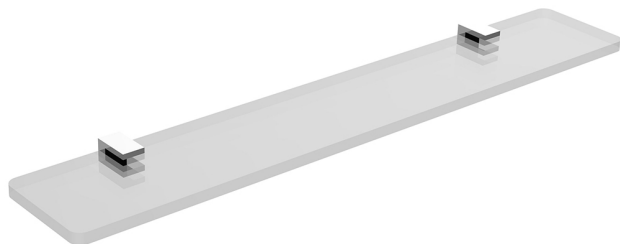

Repisa ACCESORIOS BAÑO_SQ090442

MODELO **SQ090442**

Repisa, 60 cm de Latón/Cristal

ACABADOS DISPONIBLES

- **21** 21 Cromo
- **2B** 2B Níquel Brillo
- **2F** 2F Níquel Cepillado
- **2Q** 2Q Black Titanium
- **40** 40 Negro Mate
- **4Q** 4Q Blanco Mate

CARACTERÍSTICAS

2026-06-13