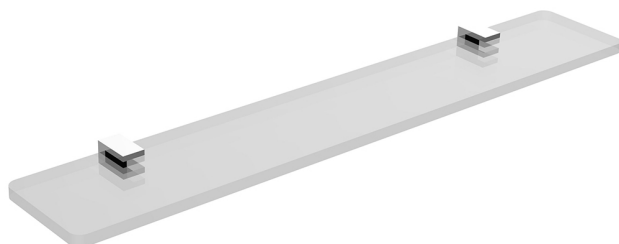

Repisa ACCESORIOS BAÑO_SQ090442

MODELO **SQ090442**

Repisa, 60 cm de Latón/Cristal

ACABADOS DISPONIBLES

- **21** 21 Cromo
- **2B** 2B Níquel Brillo
- **2F** 2F Níquel Cepillado
- **2Q** 2Q Black Titanium
- **40** 40 Negro Mate
- **4Q** 4Q Blanco Mate

CARACTERÍSTICAS

2026-04-11