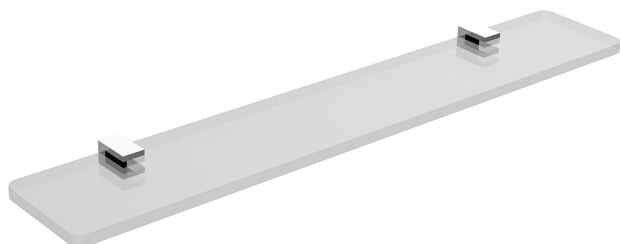

Repisa ACCESORIOS BAÑO_SQ090442

MODELO **SQ090442**

Repisa, 60 cm de Latón/Cristal

ACABADOS DISPONIBLES

- **21** 21 Cromo
- **2B** 2B Níquel Brillo
- **2F** 2F Níquel Cepillado
- **2Q** 2Q Black Titanium
- **40** 40 Negro Mate
- **4Q** 4Q Blanco Mate

CARACTERÍSTICAS

2026-06-15