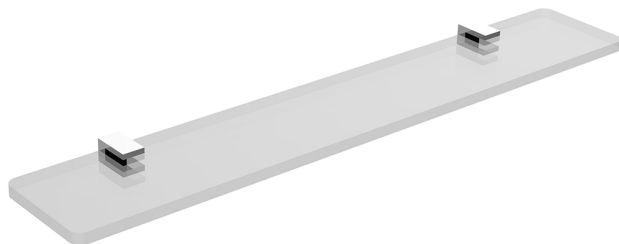

Repisa ACCESORIOS BAÑO_SQ090442

MODELO **SQ090442**

Repisa, 60 cm de Latón/Cristal

ACABADOS DISPONIBLES

- **21** 21 Cromo
- **2B** 2B Níquel Brillo
- **2F** 2F Níquel Cepillado
- **2Q** 2Q Black Titanium
- **40** 40 Negro Mate
- **4Q** 4Q Blanco Mate

CARACTERÍSTICAS

2026-04-10