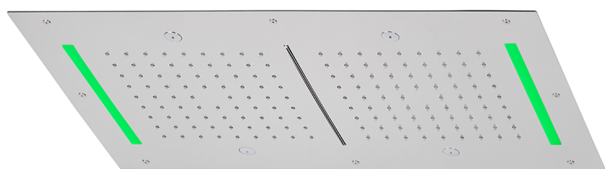

## Rociador de techo con cromoterapia 700x400 mm ZEN\_ZS1C0120

MODELO **ZS1C0120**

Rociador de techo con cromoterapia 700x400 mm, funciones 2 salidas lluvia, nebulizador, funciones cascada, cromoterapia, con mando a distancia incluido, acero inoxidable AISI 304

ACABADOS DISPONIBLES

-  **40** 40 Negro Mate
-  **4Q** 4Q Blanco Mate
-  **5G** 5G Oro Rosa
-  **D1** D1 Inox Cepillado
-  **D2** D2 Inox brillo

CARACTERÍSTICAS

2025-02-04