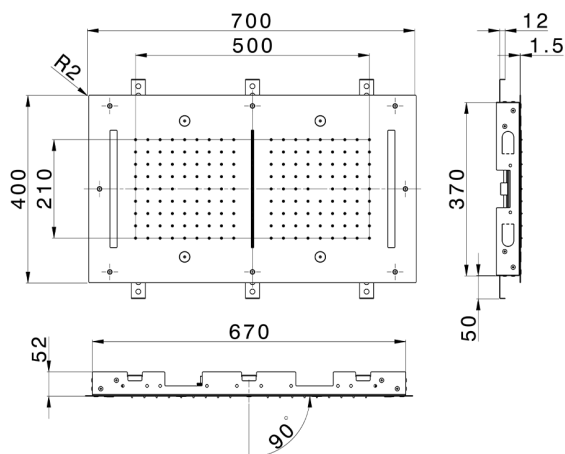

## Rociador de techo con cromoterapia 700x400 mm ZEN\_ZS1C0120

MODELO **ZS1C0120**

Rociador de techo con cromoterapia 700x400 mm, funciones 2 salidas lluvia, nebulizador, funciones cascada, cromoterapia, con mando a distancia incluido, acero inoxidable AISI 304

ACABADOS DISPONIBLES

-  **40** 40 Negro Mate
-  **4Q** 4Q Blanco Mate
-  **5G** 5G Oro Rosa
-  **D1** D1 Inox Cepillado
-  **D2** D2 Inox brillo

CARACTERÍSTICAS

2025-02-04