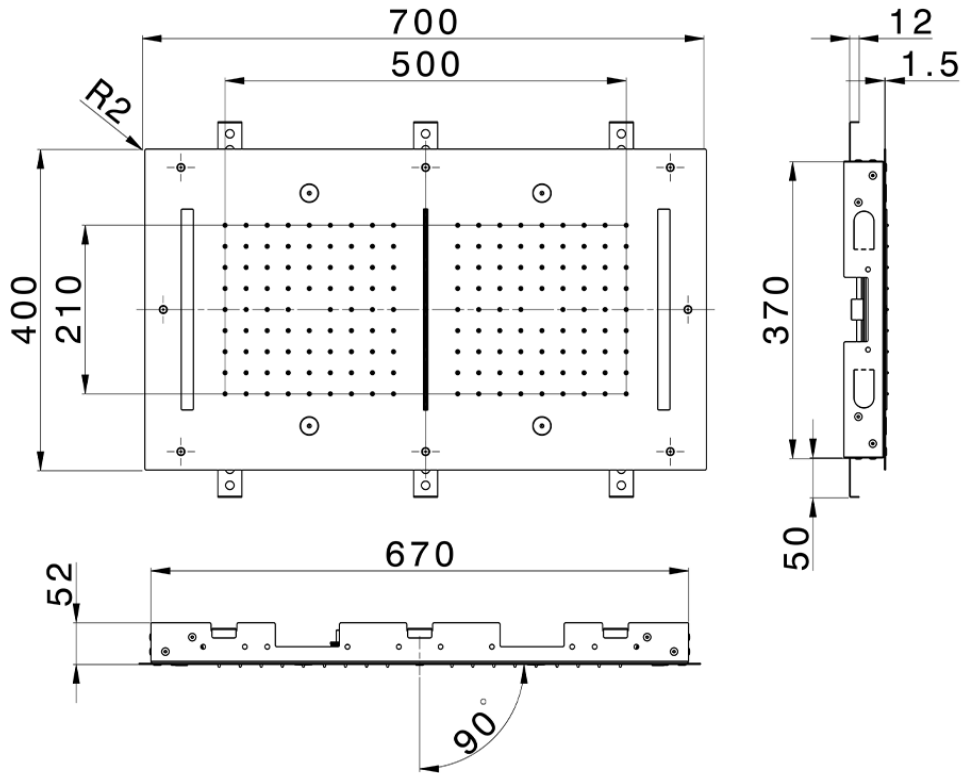

Rociador de techo con cromoterapia 700x400 mm ZEN_ZS1C0120

ZS1C0120

<https://es.huberitalia.com/rociador-de-techo-con-cromoterapia-700x400-mm-zen-zs1c0120>

2025-02-04