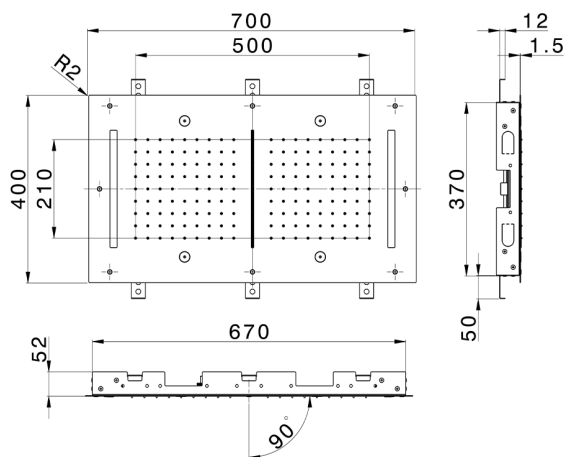

Rociador de techo con cromoterapia 700x400 mm ZEN_ZS1C0120

MODELO **ZS1C0120**

Rociador de techo con cromoterapia 700x400 mm, funciones 2 salidas lluvia, nebulizador, funciones cascada, cromoterapia, con mando a distancia incluido, acero inoxidable AISI 304

ACABADOS DISPONIBLES

- **40** 40 Negro Mate
- **4Q** 4Q Blanco Mate
- **5G** 5G Oro Rosa
- **D1** D1 Inox Cepillado
- **D2** D2 Inox brillo

CARACTERÍSTICAS

2025-02-04