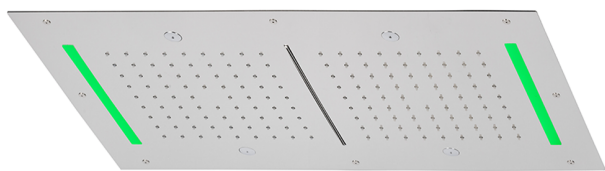

Rociador de techo con cromoterapia 700x400 mm ZEN_ZS1C0120

MODELO **ZS1C0120**

Rociador de techo con cromoterapia 700x400 mm, funciones 2 salidas lluvia, nebulizador, funciones cascada, cromoterapia, con mando a distancia incluido, acero inoxidable AISI 304

ACABADOS DISPONIBLES

-  **40** 40 Negro Mate
-  **4Q** 4Q Blanco Mate
-  **5G** 5G Oro Rosa
-  **D1** D1 Inox Cepillado
-  **D2** D2 Inox brillo

CARACTERÍSTICAS

2025-02-04