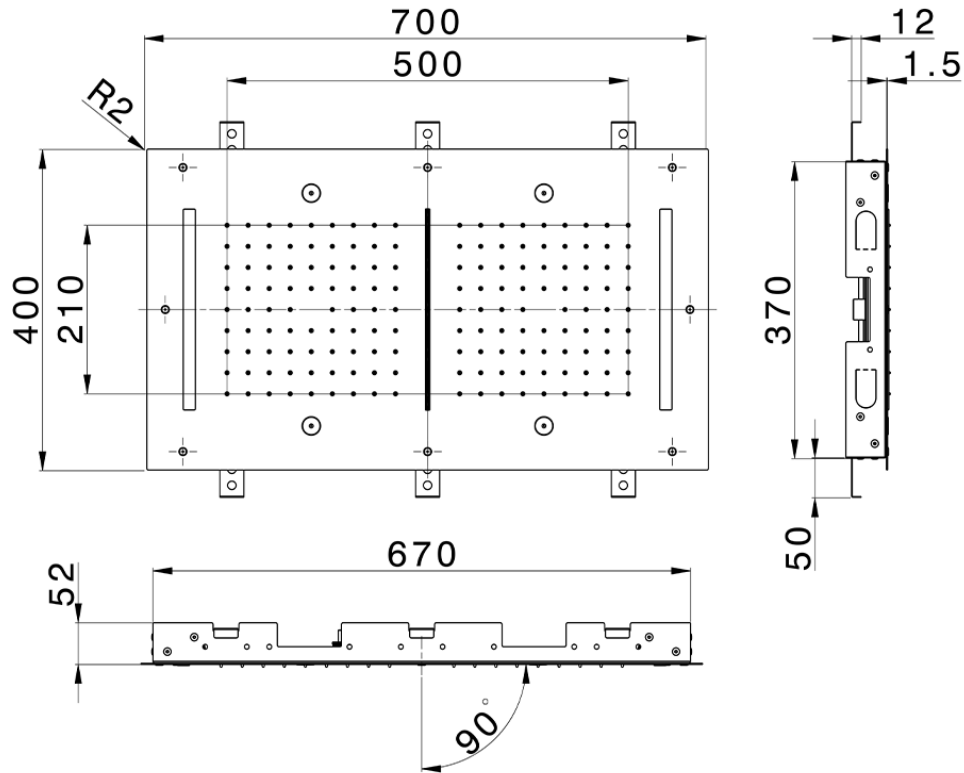

Rociador de techo con cromoterapia 700x400 mm ZEN_ZS1C0120

ZS1C0120

<https://es.huberitalia.com/rociador-de-techo-con-cromoterapia-700x400-mm-zen-zs1c0120>

2025-02-04