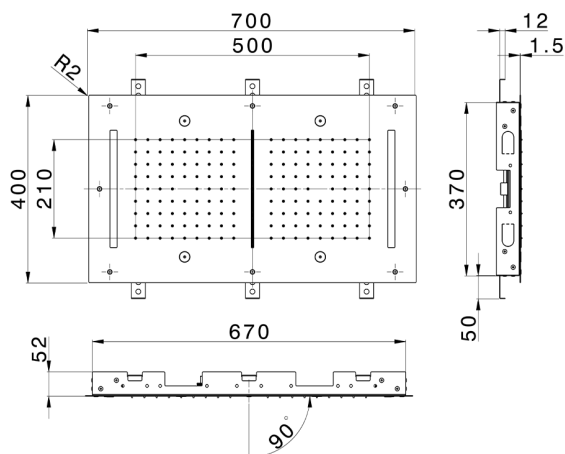

Rociador de techo con cromoterapia 700x400 mm ZEN_ZS1C0120

MODELO **ZS1C0120**

Rociador de techo con cromoterapia 700x400 mm, funciones 2 salidas lluvia, nebulizador, funciones cascada, cromoterapia, con mando a distancia incluido, acero inoxidable AISI 304

ACABADOS DISPONIBLES

-  **40** 40 Negro Mate
-  **4Q** 4Q Blanco Mate
-  **5G** 5G Oro Rosa
-  **D1** D1 Inox Cepillado
-  **D2** D2 Inox brillo

CARACTERÍSTICAS

2025-02-04