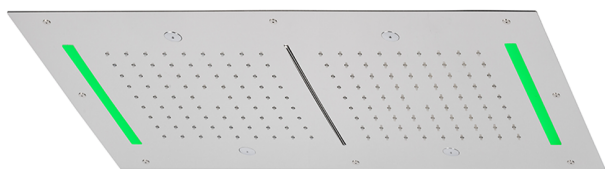

Rociador de techo con cromoterapia 700x400 mm ZEN_ZS1C0120

MODELO **ZS1C0120**

Rociador de techo con cromoterapia 700x400 mm, funciones 2 salidas lluvia, nebulizador, funciones cascada, cromoterapia, con mando a distancia incluido, acero inoxidable AISI 304

ACABADOS DISPONIBLES

-  **40** 40 Negro Mate
-  **4Q** 4Q Blanco Mate
-  **5G** 5G Oro Rosa
-  **D1** D1 Inox Cepillado
-  **D2** D2 Inox brillo

CARACTERÍSTICAS

2025-02-04