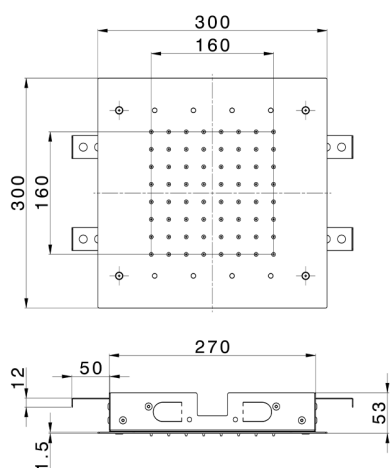

## Rociadores de techo 300x300 mm ZEN\_ZS1C0365

MODELO **ZS1C0365**

Rociadores de techo 300x300 mm, funciones lluvia, cromoterapia, con teclado empotrado incluido, acero inoxidable AISI 304

ACABADOS DISPONIBLES

-  **D1** D1 Inox Cepillado
-  **40** 40 Negro Mate
-  **4Q** 4Q Blanco Mate
-  **D2** D2 Inox brillo

CARACTERÍSTICAS

2026-06-13