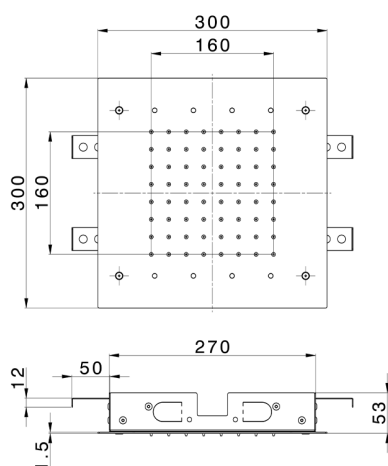

## Rociadores de techo 300x300 mm ZEN\_ZS1C0365

MODELO **ZS1C0365**

Rociadores de techo 300x300 mm, funciones lluvia, cromoterapia, con teclado empotrado incluido, acero inoxidable AISI 304