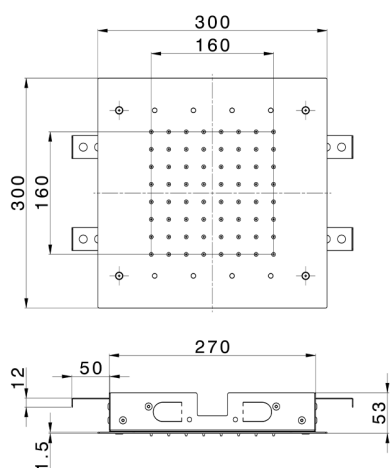

Rociadores de techo 300x300 mm ZEN_ZS1C0365

MODELO **ZS1C0365**

Rociadores de techo 300x300 mm, funciones lluvia, cromoterapia, con teclado empotrado incluido, acero inoxidable AISI 304

ACABADOS DISPONIBLES

-  **D1** D1 Inox Cepillado
-  **40** 40 Negro Mate
-  **4Q** 4Q Blanco Mate
-  **D2** D2 Inox brillo

CARACTERÍSTICAS

2026-06-15