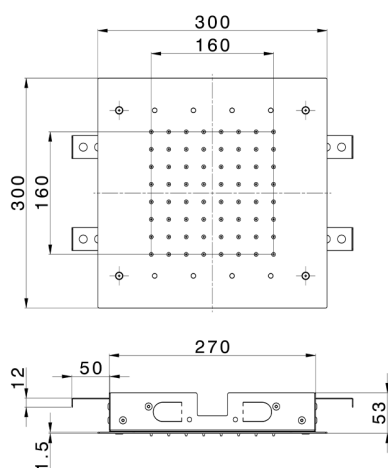

Rociadores de techo 300x300 mm ZEN_ZS1C0365

MODELO **ZS1C0365**

Rociadores de techo 300x300 mm, funciones lluvia, cromoterapia, con teclado empotrado incluido, acero inoxidable AISI 304

ACABADOS DISPONIBLES

-  **D1** D1 Inox Cepillado
-  **40** 40 Negro Mate
-  **4Q** 4Q Blanco Mate
-  **D2** D2 Inox brillo

CARACTERÍSTICAS

2026-04-30