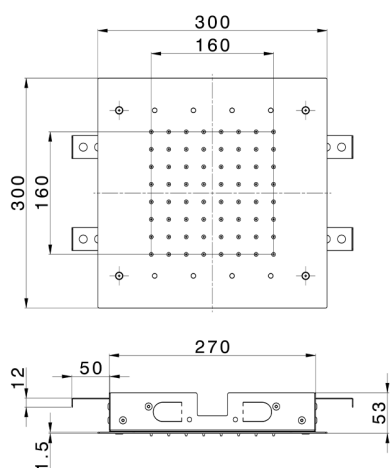

Rociadores de techo 300x300 mm ZEN_ZS1C0365

MODELO **ZS1C0365**

Rociadores de techo 300x300 mm, funciones lluvia, cromoterapia, con teclado empotrado incluido, acero inoxidable AISI 304

ACABADOS DISPONIBLES

-  **D1** D1 Inox Cepillado
-  **40** 40 Negro Mate
-  **4Q** 4Q Blanco Mate
-  **D2** D2 Inox brillo

CARACTERÍSTICAS

2026-06-10