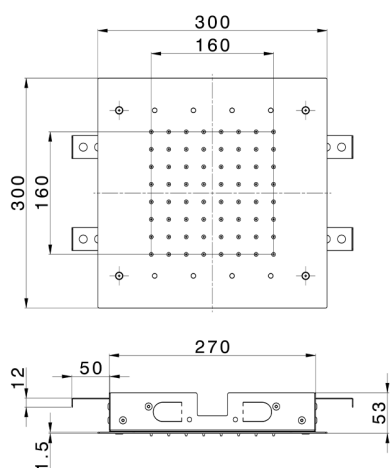

Rociadores de techo 300x300 mm ZEN_ZS1C0365

MODELO **ZS1C0365**

Rociadores de techo 300x300 mm, funciones lluvia, cromoterapia, con teclado empotrado incluido, acero inoxidable AISI 304

ACABADOS DISPONIBLES

-  **D1** D1 Inox Cepillado
-  **40** 40 Negro Mate
-  **4Q** 4Q Blanco Mate
-  **D2** D2 Inox brillo

CARACTERÍSTICAS

2026-04-10