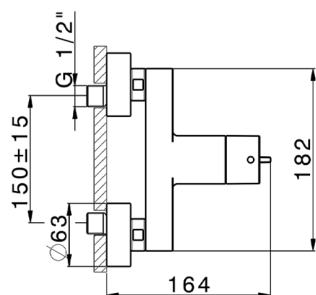

MODELO **HDT01000**

Ducha termostática secuencial HTS Design, sin conjunto ducha, conexión para flexible 1/2" M

ACABADOS DISPONIBLES

CARACTERÍSTICAS

Secuencial **1**

Termostático

El Termostático Huber es tu gestor personal del agua, ayudándote a manejar, controlar y ahorrar agua y energía.