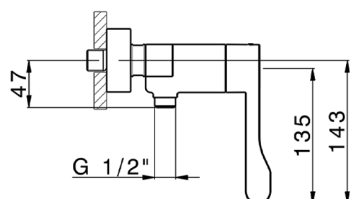

Termostático

El Termostático Huber es tu gestor personal del agua, ayudándote a manejar, controlar y ahorrar agua y energía.