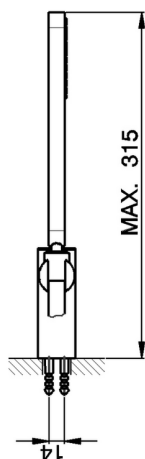

Conjunto ducha duplex Levity SHOWER_SS018150

MODELO **SS018150**

Conjunto ducha duplex Levity, soporte duchita articulado mural, duchita una función minimalista de ABS, flexible liso SUPREME 150 cm

ACABADOS DISPONIBLES

21 21 Cromo

2B 2B Níquel Brillo

2F 2F Níquel Cepillado

40 40 Negro Mate

4Q 4Q Blanco mate

CARACTERÍSTICAS

2025-01-06