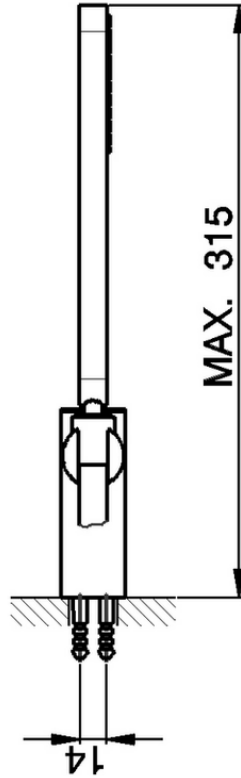

Conjunto ducha duplex Levity SHOWER_SS018150

SS018150

<https://es.huberitalia.com/conjunto-ducha-duplex-levity-shower-ss018150>

2025-01-06