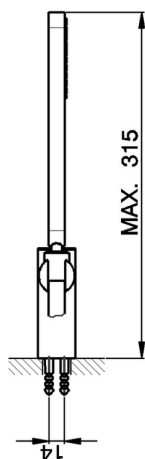

## Conjunto ducha duplex Levity SHOWER\_SS018150

MODELO **SS018150**

Conjunto ducha duplex Levity, soporte duchita articulado mural, duchita una función minimalista de ABS, flexible liso SUPREME 150 cm

ACABADOS DISPONIBLES

-  **21** 21 Cromo
-  **2B** 2B Níquel Brillo
-  **2F** 2F Níquel Cepillado
-  **40** 40 Negro Mate
-  **4Q** 4Q Blanco mate

CARACTERÍSTICAS

2025-01-06