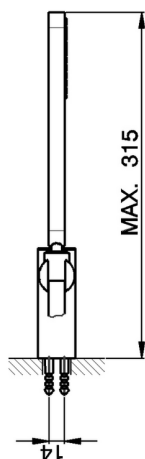

Conjunto ducha duplex Levity SHOWER_SS018150

MODELO **SS018150**

Conjunto ducha duplex Levity, soporte duchita articulado mural, duchita una función minimalista de ABS, flexible liso SUPREME 150 cm

ACABADOS DISPONIBLES

-  **21** 21 Cromo
-  **2B** 2B Níquel Brillo
-  **2F** 2F Níquel Cepillado
-  **40** 40 Negro Mate
-  **4Q** 4Q Blanco mate

CARACTERÍSTICAS

2025-01-06