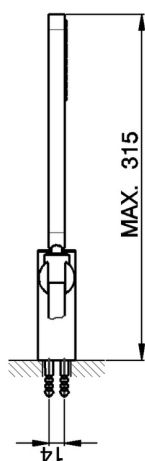

Conjunto ducha duplex Levity SHOWER_SS018150

MODELO **SS018150**

Conjunto ducha duplex Levity, soporte duchita articulado mural, duchita una función minimalista de ABS, flexible liso SUPREME 150 cm

ACABADOS DISPONIBLES

-  **21** 21 Cromo
-  **2B** 2B Níquel Brillo
-  **2F** 2F Níquel Cepillado
-  **40** 40 Negro Mate
-  **4Q** 4Q Blanco mate

CARACTERÍSTICAS

2025-01-06