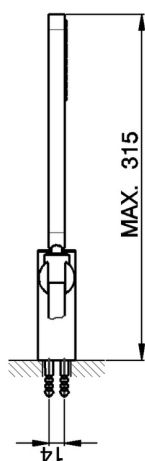

Conjunto ducha duplex Levity SHOWER_SS018150

MODELO **SS018150**

Conjunto ducha duplex Levity, soporte duchita articulado mural, duchita una función minimalista de ABS, flexible liso SUPREME 150 cm

ACABADOS DISPONIBLES

-  **21** 21 Cromo
-  **2B** 2B Níquel Brillo
-  **2F** 2F Níquel Cepillado
-  **40** 40 Negro Mate
-  **4Q** 4Q Blanco mate

CARACTERÍSTICAS

2025-01-05