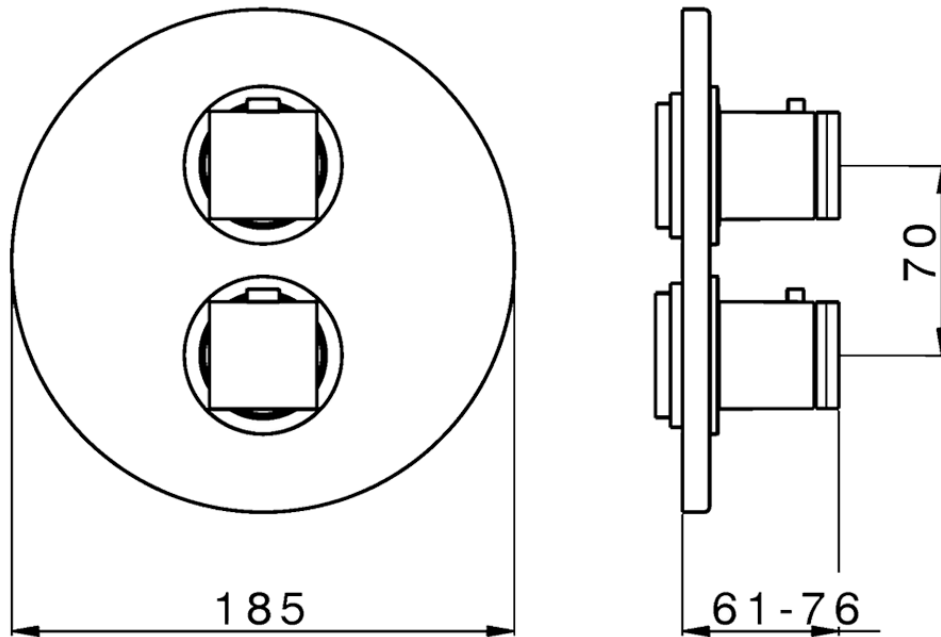

Parte externa termostático ducha emp. 1 salida THERMO_DD007300

DD007300

<https://es.huberitalia.com/parte-externa-termostatico-ducha-emp-1-salida-thermo-dd007300>

Piastra/Plate/Plaque/Platte/Placa

2-3mm: XX 25-40 YY 76-91

10 mm: XX 16-31 YY 65-80

ZB007361

<https://es.huberitalia.com/parte-empotrada-termostatico-ducha-1-salida-empotrado-zb007361>

Piastra/Plate/Plaque/Platte/Placa

2-3mm: XX 25-40 YY 76-91

10 mm: XX 16-31 YY 65-80

ZB007301

<https://es.huberitalia.com/parte-empotrada-termostatico-ducha-1-salida-empotrado-zb007301>

2026-04-10