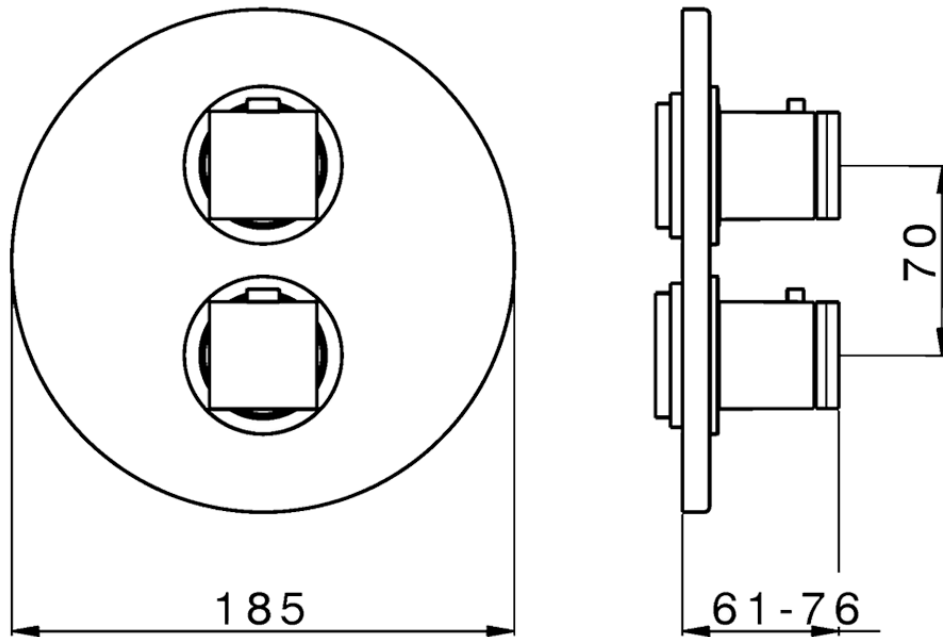

Parte externa termostático ducha emp. 1 salida THERMO_DD007300

DD007300

<https://es.huberitalia.com/parte-externa-termostatico-ducha-emp-1-salida-thermo-dd007300>

Piastra/Plate/Plaque/Platte/Placa

2-3mm: XX 25-40 YY 76-91

10 mm: XX 16-31 YY 65-80

ZB007361

<https://es.huberitalia.com/parte-empotrada-termostatico-ducha-1-salida-empotrado-zb007361>

Piastra/Plate/Plaque/Platte/Placa

2-3mm: XX 25-40 YY 76-91

10 mm: XX 16-31 YY 65-80

ZB007301

<https://es.huberitalia.com/parte-empotrada-termostatico-ducha-1-salida-empotrado-zb007301>

2026-06-10