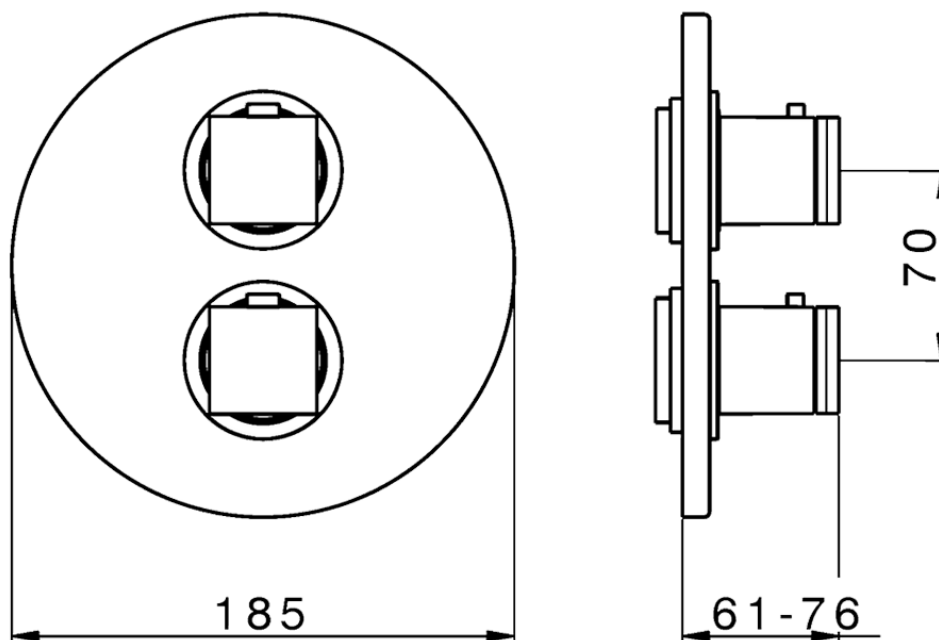

## Parte externa termostático ducha emp. 1 salida THERMO\_DD007300

DD007300

<https://es.huberitalia.com/parte-externa-termostatico-ducha-emp-1-salida-thermo-dd007300>

## Piastra/Plate/Plaque/Platte/Placa

2-3mm: XX 25-40 YY 76-91

10 mm: XX 16-31 YY 65-80

ZB007361

<https://es.huberitalia.com/parte-empotrada-termostatico-ducha-1-salida-empotrado-zb007361>

**Piastra/Plate/Plaque/Platte/Placa**

2-3mm: XX 25-40 YY 76-91

10 mm: XX 16-31 YY 65-80

ZB007301

<https://es.huberitalia.com/parte-empotrada-termostatico-ducha-1-salida-empotrado-zb007301>

2026-06-30