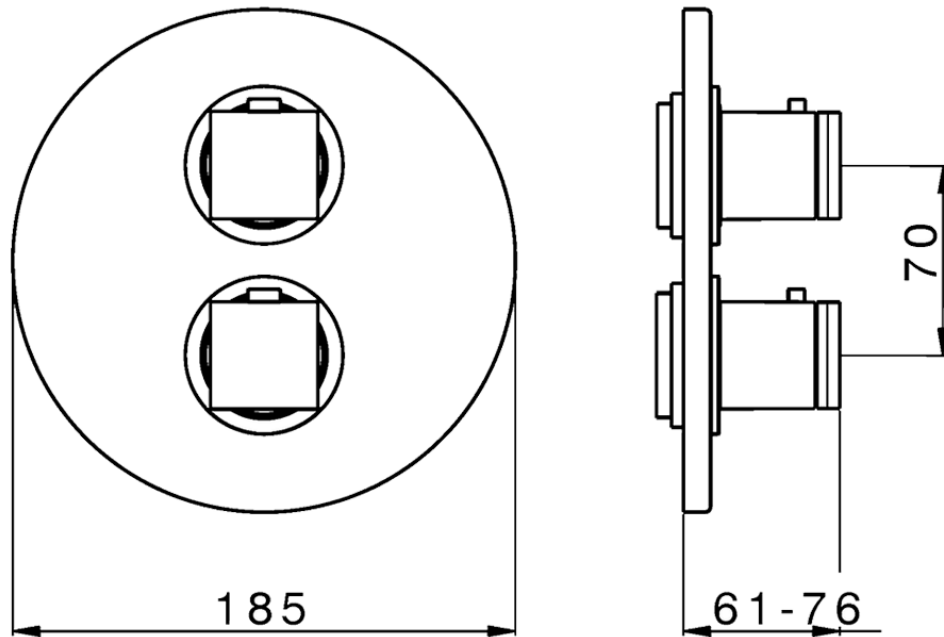

## Parte externa termostático ducha emp. 1 salida THERMO\_DD007300

DD007300

<https://es.huberitalia.com/parte-externa-termostatico-ducha-emp-1-salida-thermo-dd007300>

## Piastra/Plate/Plaque/Platte/Placa

2-3mm: XX 25-40 YY 76-91

10 mm: XX 16-31 YY 65-80

ZB007361

<https://es.huberitalia.com/parte-empotrada-termostatico-ducha-1-salida-empotrado-zb007361>

## Piastra/Plate/Plaque/Platte/Placa

2-3mm: XX 25-40 YY 76-91

10 mm: XX 16-31 YY 65-80

ZB007301

<https://es.huberitalia.com/parte-empotrada-termostatico-ducha-1-salida-empotrado-zb007301>

2026-04-09