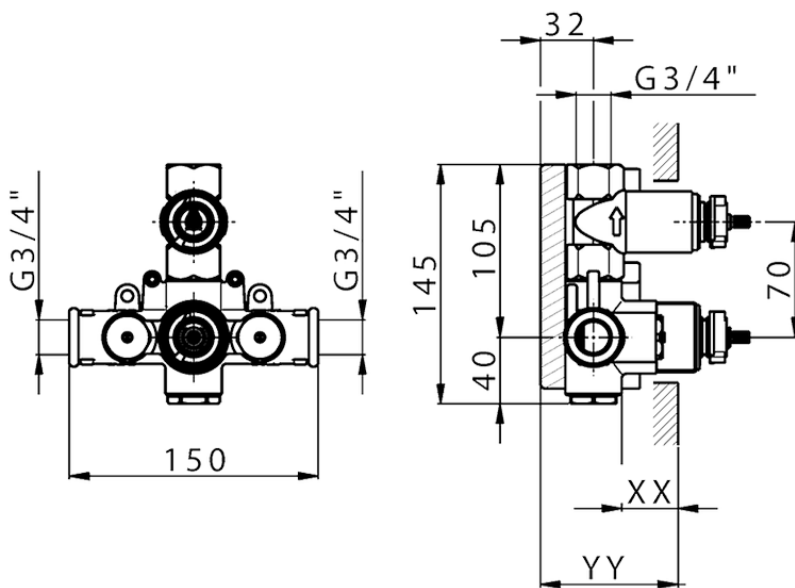

Parte externa termostático ducha emp. 1 salida THERMO_DD007300

DD007300

<https://es.huberitalia.com/parte-externa-termostatico-ducha-emp-1-salida-thermo-dd007300>

Piastra/Plate/Plaque/Platte/Placa

2-3mm: XX 25-40 YY 76-91

10 mm: XX 16-31 YY 65-80

ZB007361

<https://es.huberitalia.com/parte-empotrada-termostatico-ducha-1-salida-empotrado-zb007361>

Piastra/Plate/Plaque/Platte/Placa

2-3mm: XX 25-40 YY 76-91

10 mm: XX 16-31 YY 65-80

ZB007301

<https://es.huberitalia.com/parte-empotrada-termostatico-ducha-1-salida-empotrado-zb007301>

2026-05-20