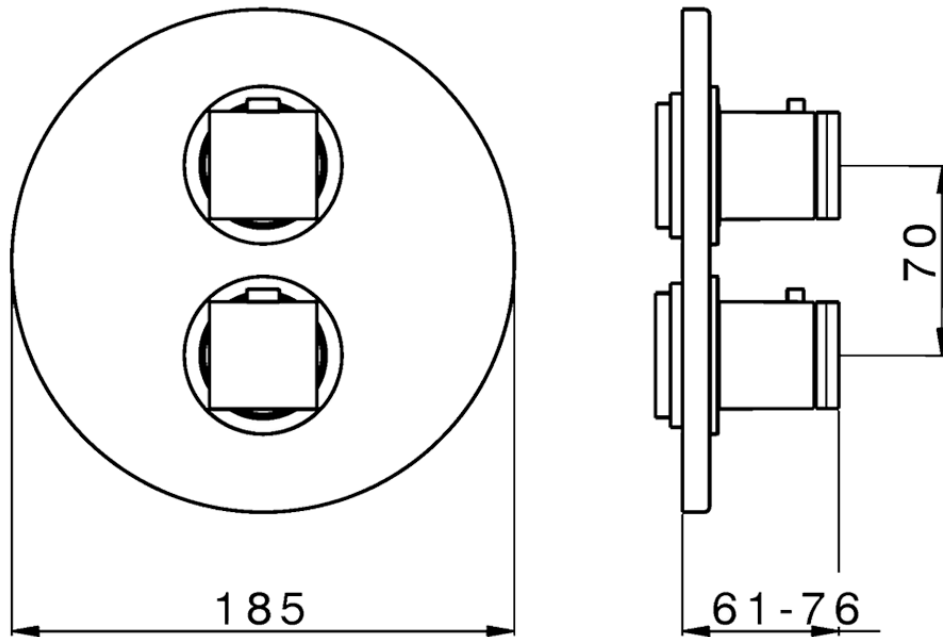

Parte externa termostático ducha emp. 1 salida THERMO_DD007300

DD007300

<https://es.huberitalia.com/parte-externa-termostatico-ducha-emp-1-salida-thermo-dd007300>

Piastra/Plate/Plaque/Platte/Placa

2-3mm: XX 25-40 YY 76-91

10 mm: XX 16-31 YY 65-80

ZB007361

<https://es.huberitalia.com/parte-empotrada-termostatico-ducha-1-salida-empotrado-zb007361>

Piastra/Plate/Plaque/Platte/Placa

2-3mm: XX 25-40 YY 76-91

10 mm: XX 16-31 YY 65-80

ZB007301

<https://es.huberitalia.com/parte-empotrada-termostatico-ducha-1-salida-empotrado-zb007301>

2026-06-15