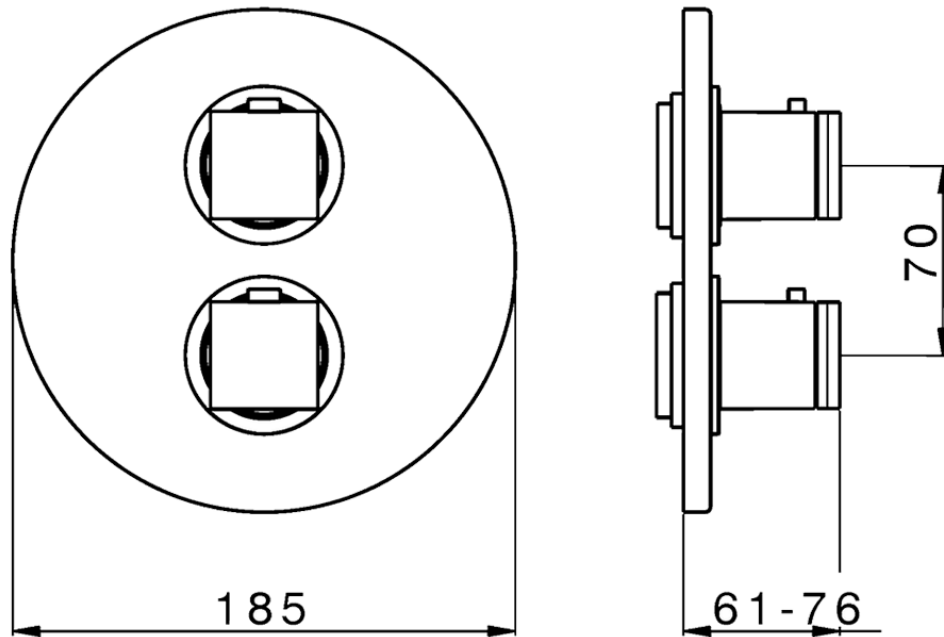

Parte externa termostático ducha emp. 1 salida THERMO_DD007300

DD007300

<https://es.huberitalia.com/parte-externa-termostatico-ducha-emp-1-salida-thermo-dd007300>

Piastra/Plate/Plaque/Platte/Placa

2-3mm: XX 25-40 YY 76-91

10 mm: XX 16-31 YY 65-80

ZB007361

<https://es.huberitalia.com/parte-empotrada-termostatico-ducha-1-salida-empotrado-zb007361>

Piastra/Plate/Plaque/Platte/Placa

2-3mm: XX 25-40 YY 76-91

10 mm: XX 16-31 YY 65-80

ZB007301

<https://es.huberitalia.com/parte-empotrada-termostatico-ducha-1-salida-empotrado-zb007301>

2026-05-20