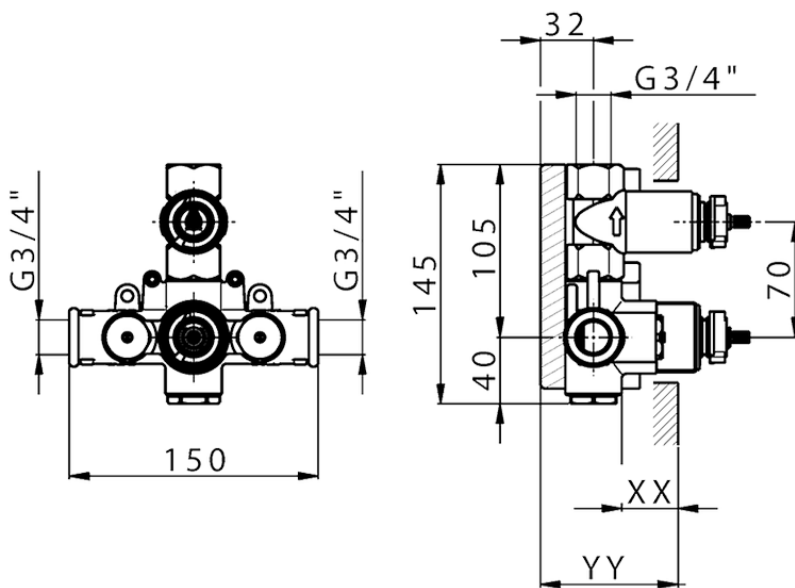

Parte externa termostático ducha emp. 1 salida THERMO_DD007300

DD007300

<https://es.huberitalia.com/parte-externa-termostatico-ducha-emp-1-salida-thermo-dd007300>

Piastra/Plate/Plaque/Platte/Placa

2-3mm: XX 25-40 YY 76-91

10 mm: XX 16-31 YY 65-80

ZB007361

<https://es.huberitalia.com/parte-empotrada-termostatico-ducha-1-salida-empotrado-zb007361>

Piastra/Plate/Plaque/Platte/Placa

2-3mm: XX 25-40 YY 76-91

10 mm: XX 16-31 YY 65-80

ZB007301

<https://es.huberitalia.com/parte-empotrada-termostatico-ducha-1-salida-empotrado-zb007301>

2026-06-15