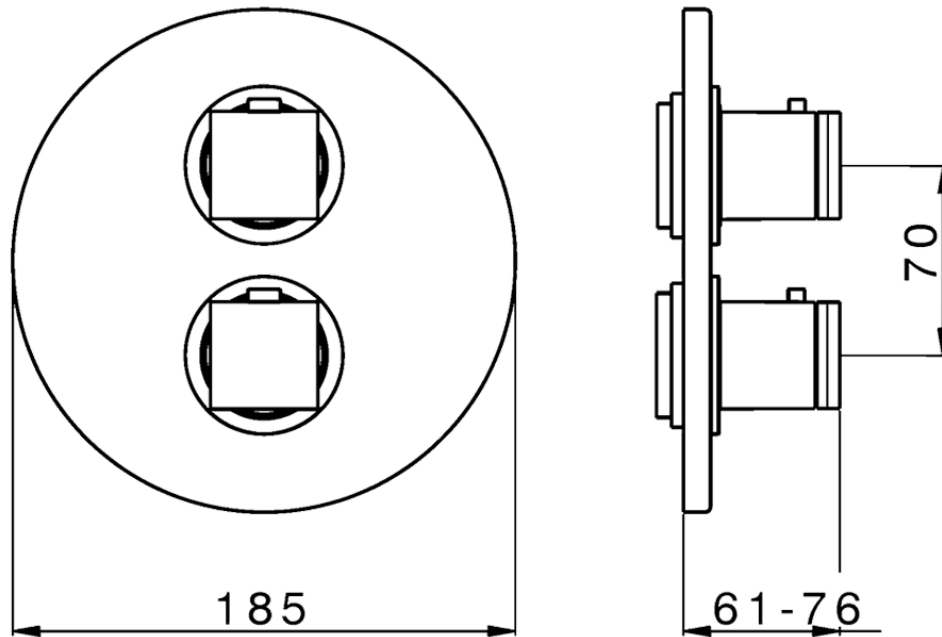

## Parte externa termostático ducha emp. 1 salida THERMO\_DD007300

DD007300

<https://es.huberitalia.com/parte-externa-termostatico-ducha-emp-1-salida-thermo-dd007300>

## Piastra/Plate/Plaque/Platte/Placa

2-3mm: XX 25-40 YY 76-91

10 mm: XX 16-31 YY 65-80

ZB007361

<https://es.huberitalia.com/parte-empotrada-termostatico-ducha-1-salida-empotrado-zb007361>

## Piastra/Plate/Plaque/Platte/Placa

2-3mm: XX 25-40 YY 76-91

10 mm: XX 16-31 YY 65-80

ZB007301

<https://es.huberitalia.com/parte-empotrada-termostatico-ducha-1-salida-empotrado-zb007301>

2026-04-10