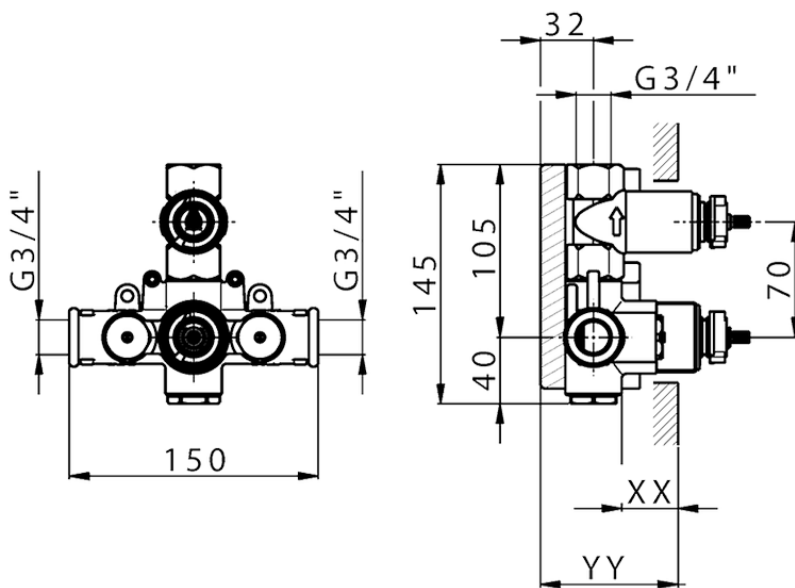

## Parte externa termostático ducha emp. 1 salida THERMO\_DD007300

DD007300

<https://es.huberitalia.com/parte-externa-termostatico-ducha-emp-1-salida-thermo-dd007300>

## Piastra/Plate/Plaque/Platte/Placa

2-3mm: XX 25-40 YY 76-91

10 mm: XX 16-31 YY 65-80

ZB007361

<https://es.huberitalia.com/parte-empotrada-termostatico-ducha-1-salida-empotrado-zb007361>

## Piastra/Plate/Plaque/Platte/Placa

2-3mm: XX 25-40 YY 76-91

10 mm: XX 16-31 YY 65-80

ZB007301

<https://es.huberitalia.com/parte-empotrada-termostatico-ducha-1-salida-empotrado-zb007301>

2026-04-10